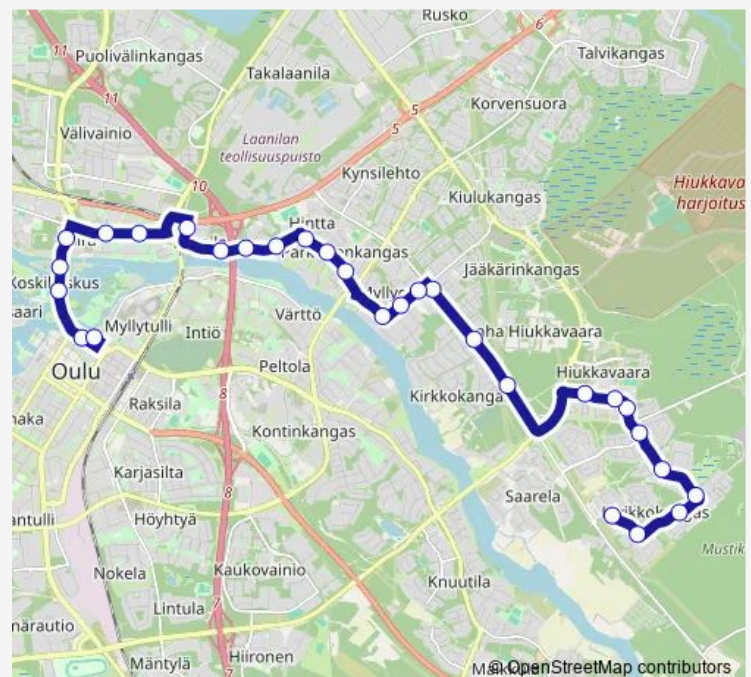

### Route schedule

Suojuoksuntie E — Kuvernööri

Monday 06:20-21:50

Tuesday 06:20-21:50

Wednesday 06:20-21:50

Thursday 06:20-21:50

Friday 06:20-21:50

Saturday 08:20-21:50

### Route info

Direction: Suojuoksuntie E

Stops: 29

Trip Duration: 0 hour 29 min

11 — Keskusta - Kivikkokangas

Hoikantie P

Kalliola P

Myllytie P