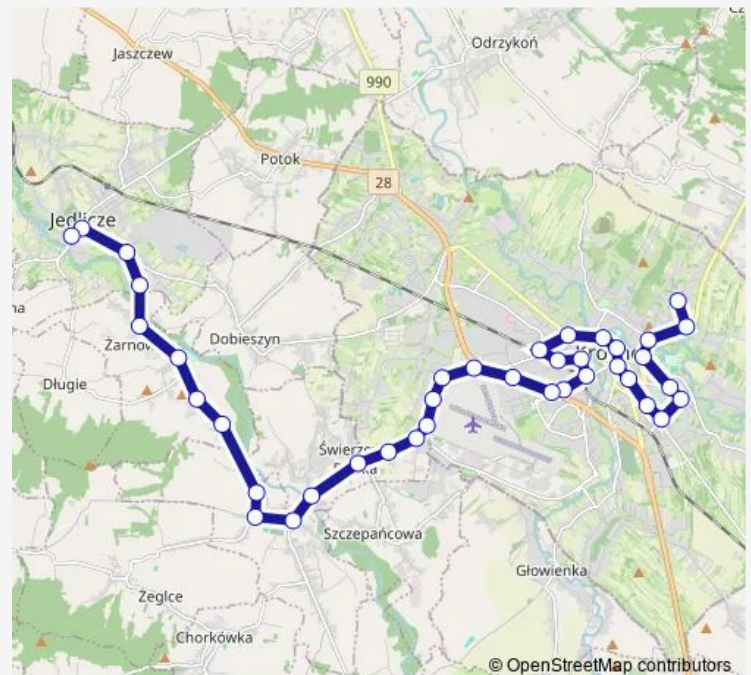

Bus 11 Linia 11

[Go to website](#)

Direction

Jedlicze Nawrót 04 — Boh. Westerplatte 05

36 stops

[Open route schedule](#)

Jedlicze Nawrót 04

Jedlicze Rynek 02

Jedlicze Borek 04

Jedlicze Stadion 02

Żarnowiec 04

Żarnowiec Muzeum 06

Żarnowiec I 08

Żarnowiec Stawisko 10

Zręcin 04

Zręcin skrzyżowanie 02

Zręcin ul. Łukasiewicza 05

Świerzowa-Dom Ludowy 03

Świerzowa skrzyżowanie 01

Zręcińska Granica 09

Zręcińska - Lotników 07

Zręcińska - Rayskiego 05

Zręcińska-Skłodowskiej 03

Zręcińska CPN 01

Podkarpacka WSK 12

Podkarpacka Pasaż 14

Podkarpacka Węzeł 16

Route schedule

Jedlicze Nawrót 04 — Boh. Westerplatte 05

Monday 06:46

Tuesday 06:46

Wednesday 06:46

Thursday 06:46

Friday 06:46

Saturday —

Sunday —

Route info

Direction: Jedlicze Nawrót 04

Stops: 36

Trip Duration: 0 hour 49 min

11 — Linia 11

BusMaps