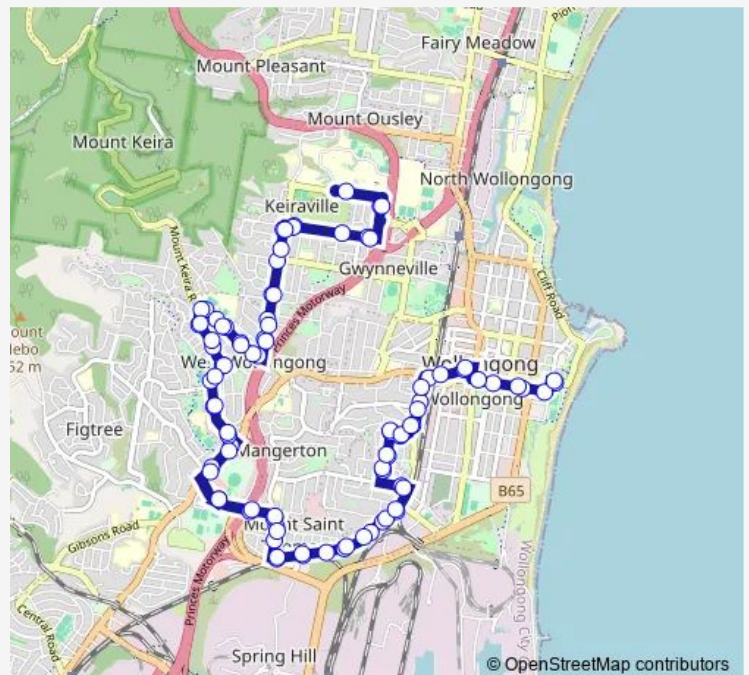

Bus 11 Wollongong to Wollongong University (Loop Service)

[Go to website](#)

Direction

WIN Entertainment Centre, Crown St — Crown St Opp
WIN Entertainment Centre

91 stops

[Open route schedule](#)

- WIN Entertainment Centre, Crown St
- Burelli St At Harbour St
- Wollongong City Council And Library, Burelli St
- Wollongong Central, Burelli St, Stand C
- Crown St After Keira St
- Crown St At Gladstone Av
- Gladstone Av Opp Tafe Illawarra
- Strathhearn Av After Rawlinson Av
- Lauder Av At Strathhearn Av
- Jutland Av Opp Sea View Rd
- Jutland Av At South St
- Myrtle St At Union St
- Heaslip St After Mackie St
- Gladstone Av After Bridge St
- Gladstone Av Opp Robertson St
- Gladstone Av Opp Ocean St
- Gladstone Av Opp 226
- Gladstone Av Opp John St
- Gladstone Av Opp Prospect St
- Gladstone Av Opp Mount St
- Taronga Av At Moran Pde

Route schedule

WIN Entertainment Centre, Crown St — Crown St Opp
WIN Entertainment Centre

Monday	07:31-19:30
Tuesday	07:31-19:30
Wednesday	07:31-19:30
Thursday	07:31-19:30
Friday	07:31-19:30
Saturday	07:31-17:28
Sunday	08:25-18:25

Route info

Direction: WIN Entertainment Centre, Crown St

Stops: 91

Trip Duration: 1 hour 16 min

11 — Wollongong to Wollongong University (Loop Service)

Taronga Av Opp Ocean St

The Av After Taronga Av

The Av At Masters Rd

Figtree Grove Shopping Centre, Figtree Grove Carpark

Princes Hwy Opp Figtree Grove Shopping Centre

Princes Hwy At Thames St

London Dr Opp Shaftsbury Av

London Dr Before Therry St

Pooraka Av After Uralba St