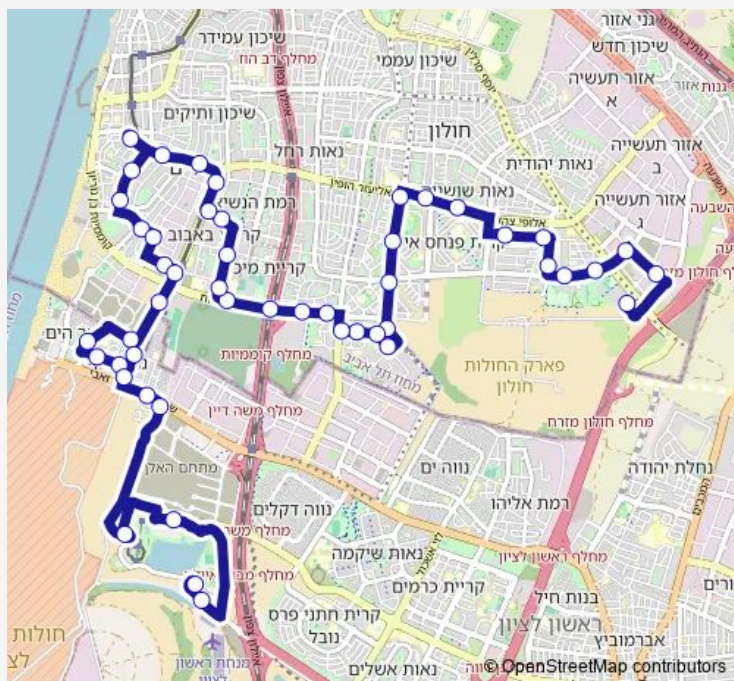

יוספטל/החשמונאים

קניון בת ים/הרב לוי

הרב לוי/הדקל

Route schedule

חונים נוסעים ראשון לציון/יוסף טומי לפיד — שדרות ירושלים/מפרץ שלמה

Monday 06:00-22:00

Tuesday 06:00-22:00

Wednesday 06:00-22:00

Thursday 06:00-22:00

Friday 06:30-14:40

Saturday —

Sunday 06:00-22:00

Route info

Direction: חונים נוסעים ראשון לציון/יוסף טומי לפיד

Stops: 44

Trip Duration: 0 hour 58 min

11 — מסוף קריית שרת-חולון->יוסף טומי לפיד/דרך — ההצלחה-ראשון לציון-1#

כ"ט בנובמבר/אנה פרנק

אנה פרנק/הרב מיימון

אנה פרנק/הקוממיות

בית העלמין/הקוממיות

תחנת רכבת קוממיות

פארק אתגרים/משה דיין

רבינוביץ/בן גוריון