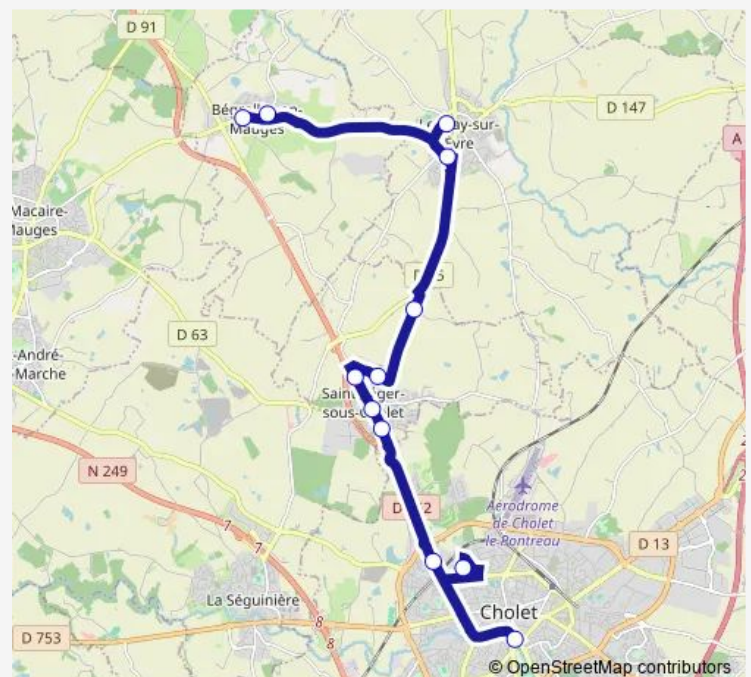

Friday 07:57

Saturday —

Sunday —

Route info

Direction: Salles de Sports

Stops: 12

Trip Duration: 0 hour 43 min

11 — Bégrolles - Le May - St Léger - Cholet

Direction

Hôtel de Ville — Bocage

11 stops

[Open route schedule](#)

Hôtel de Ville

Dr Roux

Prairie - St Léger Sous Cholet

Église - St Léger Sous Cholet

Audouins

Martineau

L'Eriboire

Notre Dame

Gare Routière - le May sur Evre

Salles de Sports

Bocage

Route schedule