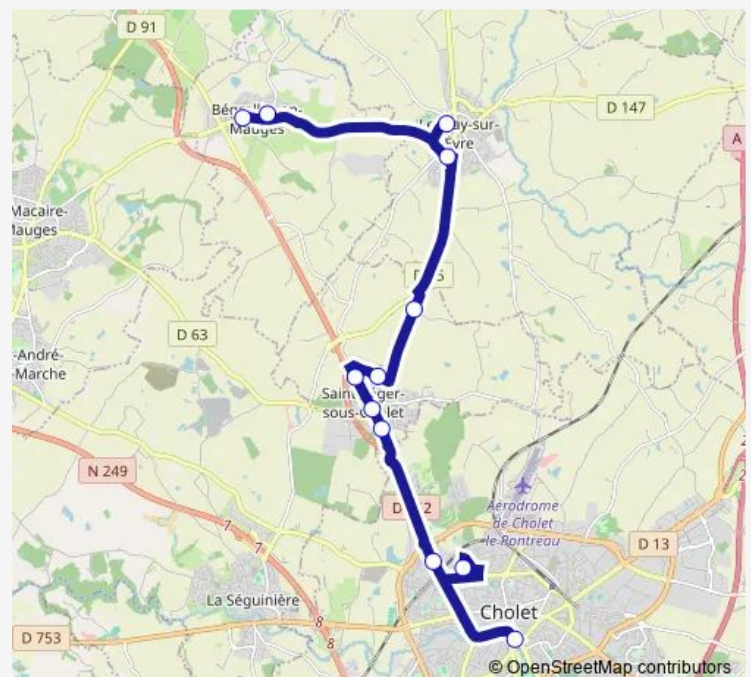

Route schedule

Salles de Sports — Les Halles

Monday 07:57

Tuesday 07:57

Wednesday 07:57

Thursday 07:57

Friday 07:57

Saturday —

Sunday —

Route info

Direction: Salles de Sports

Stops: 12

Trip Duration: 0 hour 43 min

Direction

Hôtel de Ville — Bocage

11 stops

[Open route schedule](#)

Hôtel de Ville

Dr Roux

Prairie - St Léger Sous Cholet

Église - St Léger Sous Cholet

Audouins

Martineau

L'Eriboire