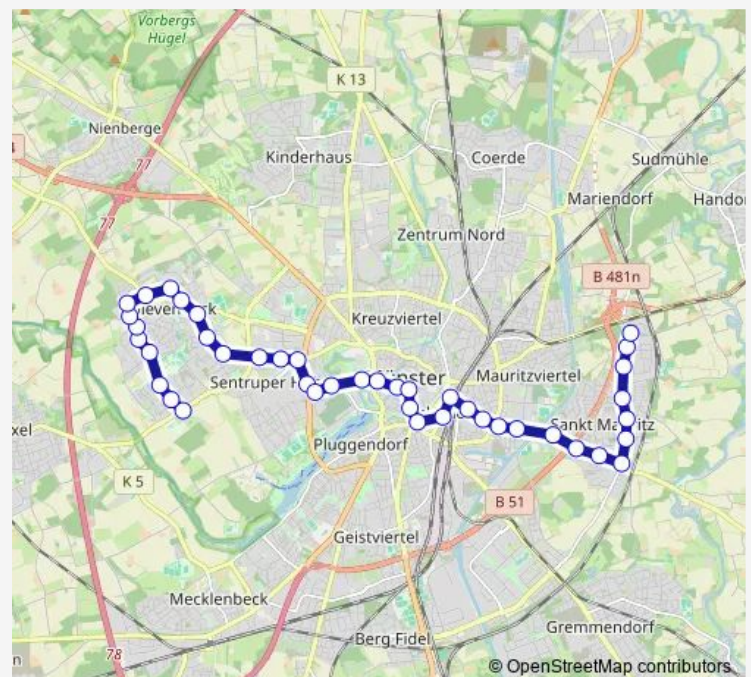

### Route schedule

Münster Dieckmannstraße Bstg D — Münster Tannenhof Bstg A

Monday 05:11-20:14

Tuesday 07:44-20:14

Wednesday —

Thursday —

Friday 05:11-20:14

Saturday 07:44-20:14

### Route info

Direction: Münster Dieckmannstraße Bstg D

Stops: 42

Trip Duration: 0 hour 47 min

11 — Gievenbeck - Tannenhof

Münster Krummer Timpen

Münster Aegidiimarkt / LWL-Museum Bstg B2

Münster Picasso-Museum Bstg A