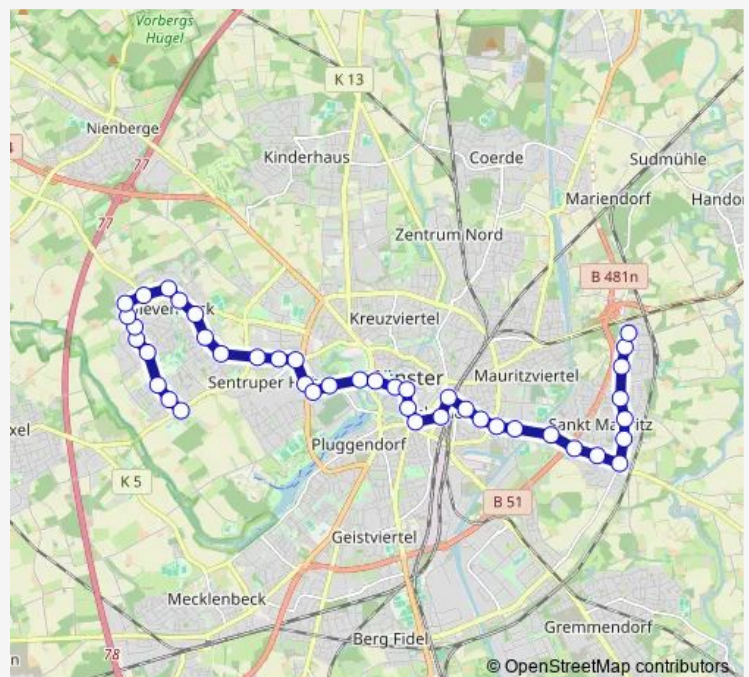

Münster Jungeblodtplatz

Münster Hüfferstiftung

Münster Landgericht

Route schedule

Münster Dieckmannstraße Bstg D — Münster Tannenhof Bstg A

Monday 05:11-20:14

Tuesday 05:11-20:14

Wednesday 05:11-20:14

Thursday 05:11-20:14

Friday 05:11-20:14

Saturday 07:44-20:14

Sunday 07:44-20:14

Route info

Direction: Münster Dieckmannstraße Bstg D

Stops: 42

Trip Duration: 0 hour 59 min