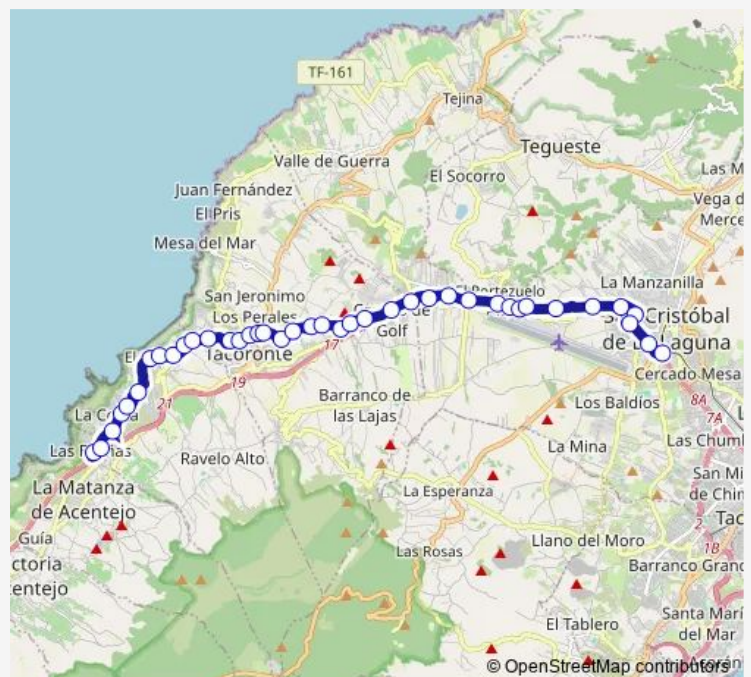

Direction: LA Matanza (T)

Stops: 40

Trip Duration: 0 hour 33 min

Nuevo Laurel

LOS Naranjeros (T)

EL Trazo (T)

EL Rodeo

EL Boquerón (T)

EL Púlpito (T)

Titsa LOS Rodeos

EL Portezuelo (T)

Molino Viejo

LA Cruz Chica (T)

Guamasa

EL Candil

EL Boquerón (T)

Thursday 06:30-20:15

Friday 06:30-20:15

Saturday 06:15-20:05

Sunday 06:15-20:05

Route info

Direction: Intercambiador Laguna (T)

Stops: 42

Trip Duration: 0 hour 29 min

EL Pole

EL Calvario

Cementerio

Santa Catalina (T)

LAS Toscas

LOS Guanches

LA Piedad

Olimpia