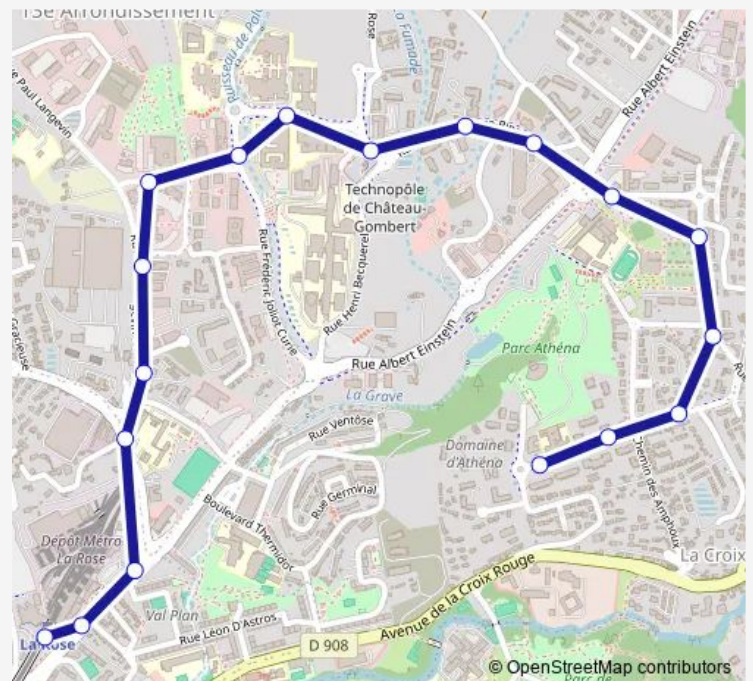

Route schedule

Métro La Rose — Plateau de la Croix Rouge

Monday 07:20-19:20

Tuesday 07:20-19:20

Wednesday 07:20-19:20

Thursday 07:20-19:20

Friday 07:20-19:20

Saturday 07:20-19:20

Sunday 07:20-19:20

Route info

Direction: Métro La Rose

Stops: 18

Trip Duration: 0 hour 15 min

11 — Métro La Rose - Plateau de la Croix Rouge

Direction

Plateau de la Croix Rouge — Métro La Rose

17 stops

[Open route schedule](#)

Plateau de la Croix Rouge

De Roux Garlaban

De Roux Crémieux

Champollion

Copernic

Collège Malraux

Thursday 07:00-19:00

Friday 07:00-19:00

Saturday 07:00-19:00

Sunday 07:00-19:00

Route info

Direction: Plateau de la Croix Rouge

Stops: 17

Trip Duration: 0 hour 15 min