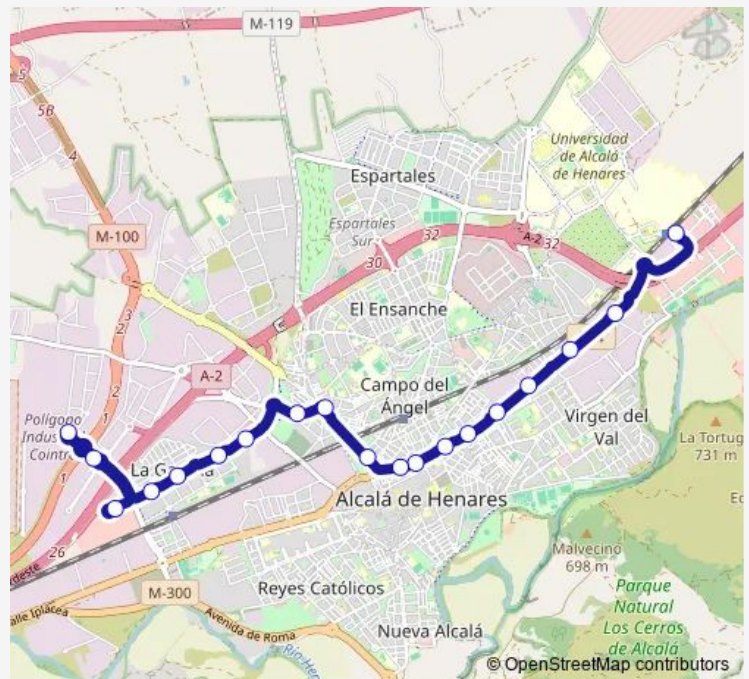

AV.JUAN CARLOS I-EST.LA GARENA

AV.CARLOS III-BLAS CABRERA

AV.CARLOS III-GALILEO GALILEI

AV.JUAN CARLOS I-C.C.ALCALÁ DE HENARES

**Route schedule**

DOÑA INÉS ULLOA-EST.ALCALÁ UNIVERSIDAD —  
AV.JUAN CARLOS I-C.C.ALCALÁ DE HENARES

Monday	04:20-22:00
Tuesday	04:20-22:00
Wednesday	04:20-22:00
Thursday	04:20-22:00
Friday	00:00-23:00
Saturday	00:00-23:00
Sunday	05:30-21:40

**Route info**

Direction: DOÑA INÉS ULLOA-EST.ALCALÁ UNIVERSIDAD

Stops: 19

Trip Duration: 0 hour 38 min

## Route info

Direction: AV.JUAN CARLOS I-C.C.ALCALÁ DE  
HENARES

Stops: 20

Trip Duration: 0 hour 37 min