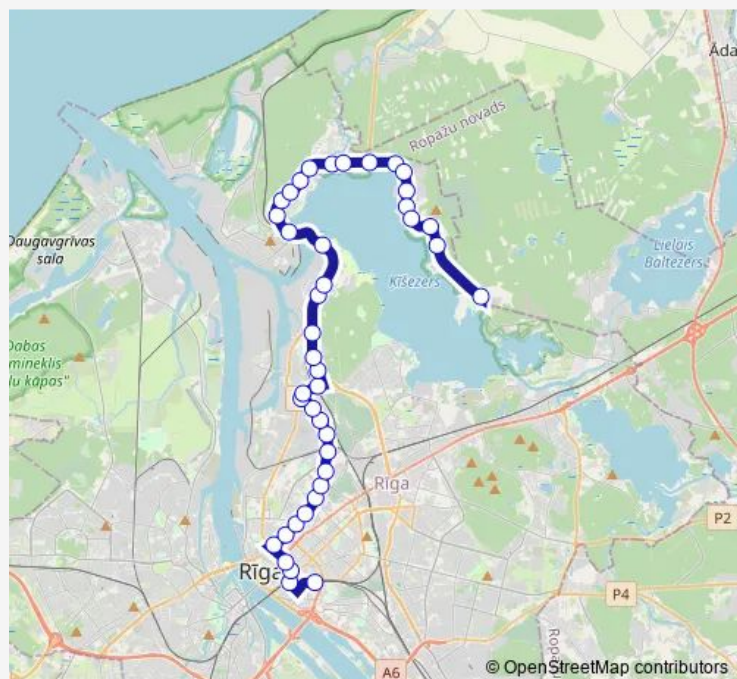

Daudersalas pārvads

### Route schedule

Abrenes iela — Jaunciema kapi

|           |             |
|-----------|-------------|
| Monday    | 08:00-16:23 |
| Tuesday   | 08:00-16:23 |
| Wednesday | 08:00-16:23 |
| Thursday  | 08:00-16:23 |
| Friday    | 08:00-16:23 |
| Saturday  | 07:57-15:48 |
| Sunday    | 07:57-15:48 |

### Route info

Direction: Abrenes iela

Stops: 40

Trip Duration: 0 hour 58 min

Lēdurgas iela

Ostas iela

Mīlgrāvja tilts

Āliņģu iela