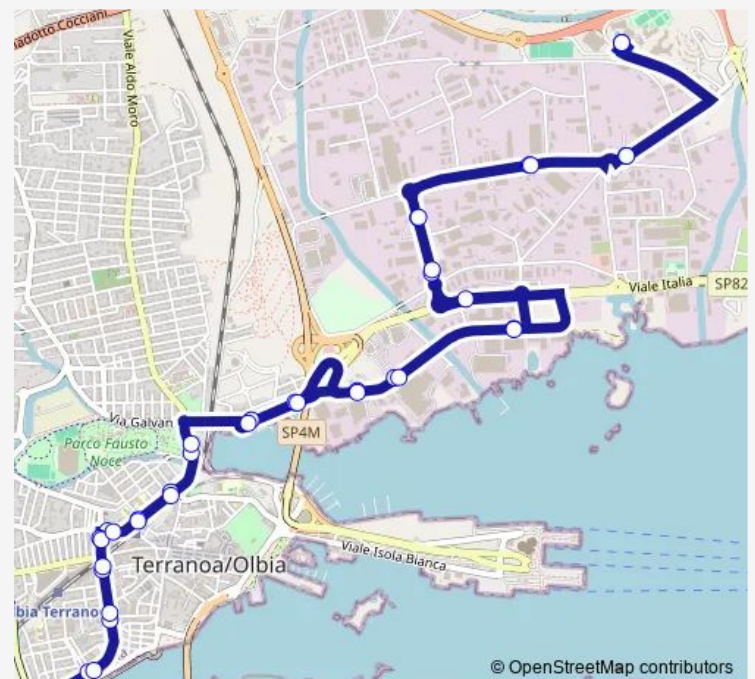

Centro Martini Parco

D'Annunzio caserma

Via D'Annunzio fronte stazione Fs

Necropoli S.Simplicio

Via San Simplicio,11

Mameli 6

Mameli Casermette

int. via Campidano

Thursday 07:25-20:40

Friday 07:25-20:40

Saturday 07:25-20:40

Sunday —

Route info

Direction: Geovillage

Stops: 37

Trip Duration: 0 hour 35 min

© OpenStreetMap contributors

11 — Geovillage - Centro Citta' - Geovillage

BusMaps

Via San Smplicio 6

Necropoli S.Simplicio

Via D'Annunzio stazione Fs

Via D'Annunzio fronte Carabinieri

Centro Martini

Sunday —

Route info

Direction: Geovillage

Stops: 39

Trip Duration: 0 hour 31 min

Via D'Annunzio stazione Fs

Via D'Annunzio fronte Carabinieri

Centro Martini