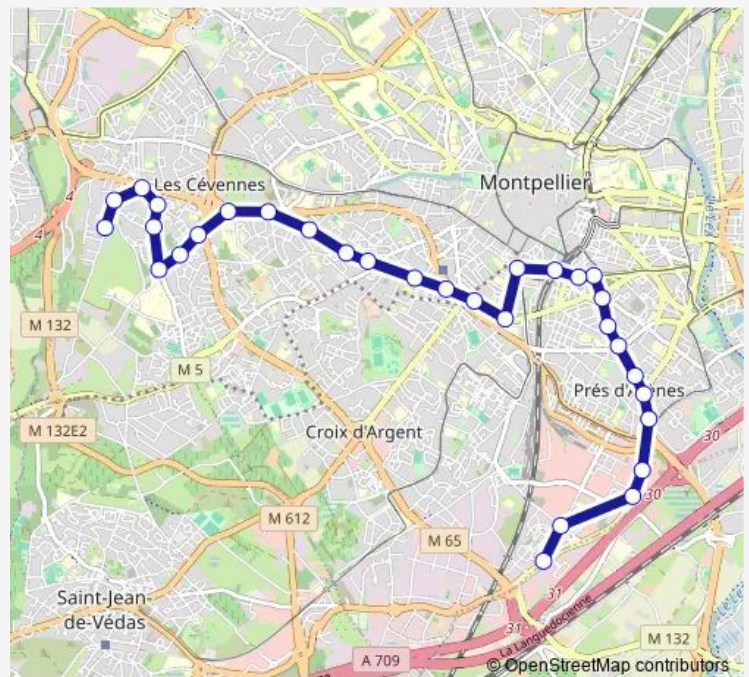

Étoile

Mas de Merle

Gouara

Croix du Capitaine

Berthelot

Ernest Michel

Rondelet

Gare Saint-Roch (Pont de Sète)

Thursday 05:59-21:05

Friday 05:59-21:05

Saturday 05:59-21:05

Sunday 05:59-21:05

Route info

Direction: La Martelle

Stops: 29

Trip Duration: 0 hour 38 min

Tournezy

Direction

Tournezy — La Martelle

31 stops

[Open route schedule](#)

Tournezy

Mas Saint-Pierre

Saporta