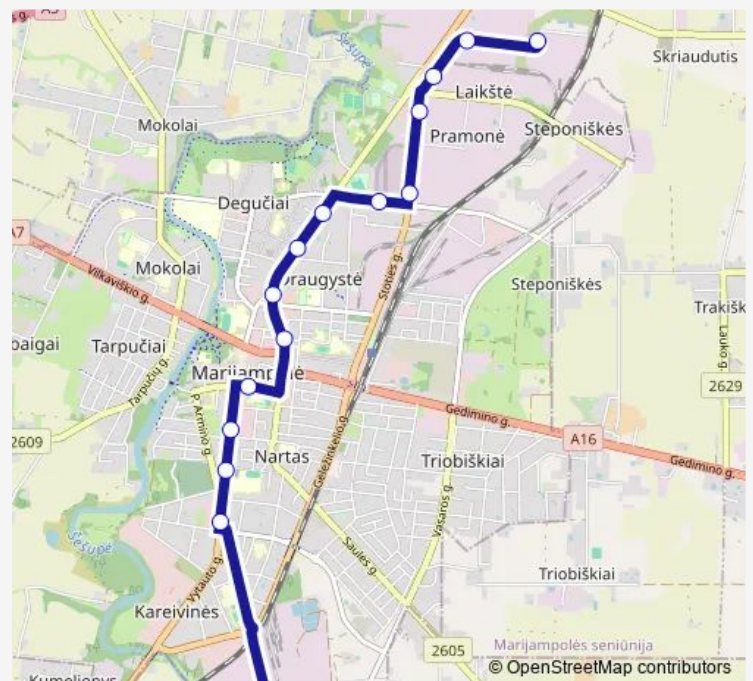

Wednesday 06:25-16:27

Thursday 06:25-16:27

Friday 06:25-16:27

Saturday —

Sunday —

Route info

Direction: Aušros g.

Stops: 14

Trip Duration: 0 hour 19 min

■ 11 — Pieno konservai-Aušros g.-Kvietiškis-Iceco

Direction

Kvietiškis — Sporto g.

11 stops

[Open route schedule](#)

Kvietiškis

P. Armino g.