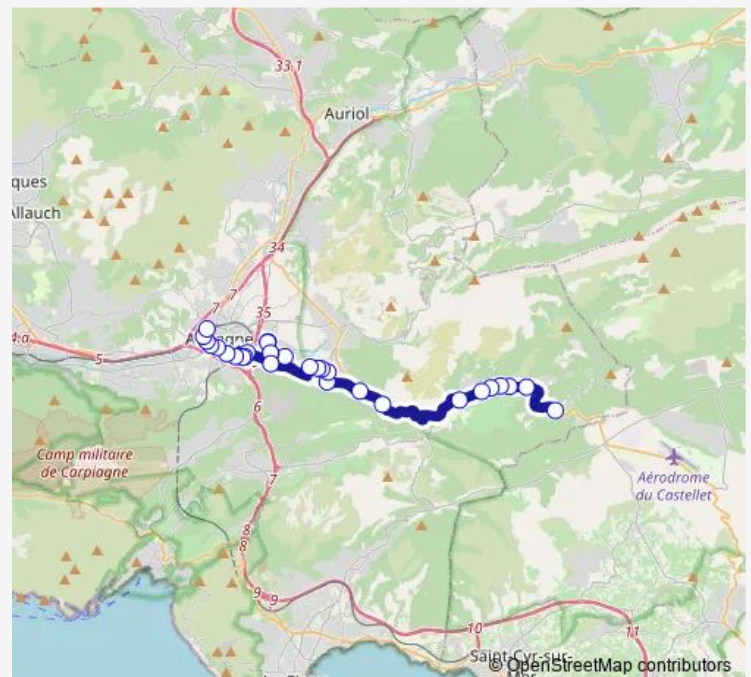

Pic de Bertagne

St Martin BisB

Agora Bis

Les Caniers

Bonnes Nouvelles

Bonnes Nouvelles

Les Caniers

La Bourbonne

Robespierre

Route schedule

OK Corral — Gare

Monday 06:00-19:30

Tuesday 06:00-19:30

Wednesday 06:00-19:30

Thursday 06:00-19:30

Friday 06:00-19:30

Saturday 06:00-19:30

Sunday 06:00-19:30

Route info

Direction: OK Corral

Stops: 30

Trip Duration: 0 hour 38 min

Collège Lakanal

Quartier des Vaux

Avenue Jean Mermoz

Résidence Le Mermoz

Avenue du 19 Mars

Soeurs Gastine

Hôpital

Martin Luther King

Gare

Direction