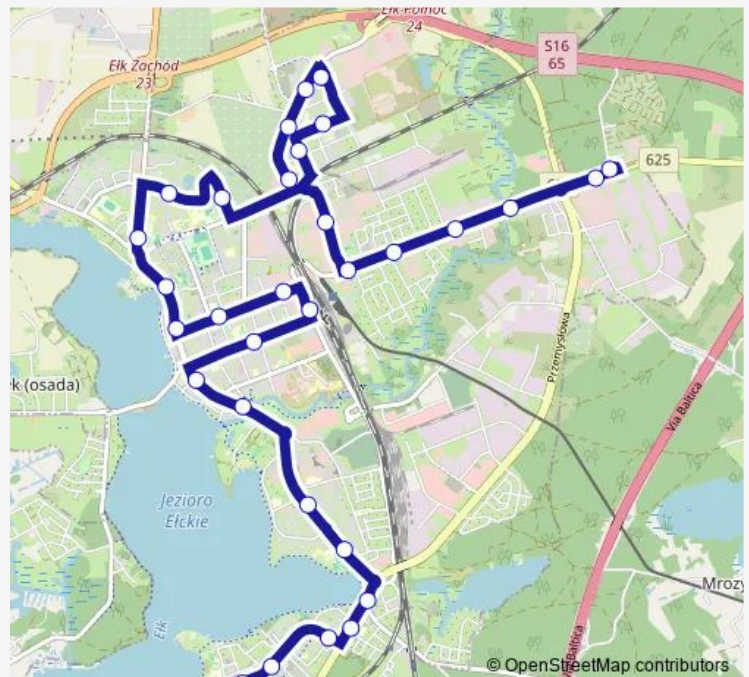

Szyba — Rondo

Kilińskiego — Szkoła nr 7

Kilińskiego — Matejki

Wojska Polskiego — Most

Wojska Polskiego — Kościół

Armii Krajowej — Szkoła Artystyczna

Dąbrowskiego — Pkp

Mickiewicza — Wawelska

Mickiewicza — Wieżowiec

Wojska Polskiego — Urząd Skarbowy

Wojska Polskiego — Szkoła

Sikorskiego — Rondo

Sikorskiego — Rondo

Sikorskiego — Stadion

Bahrkego

Kolonia — Szkoła

Saturday 04:01

Sunday 04:01

Route info

Direction: Jeziorna — Pętla

Stops: 31

Trip Duration: 0 hour 40 min

Konieczki — Pętla

Piwnika Ponurego