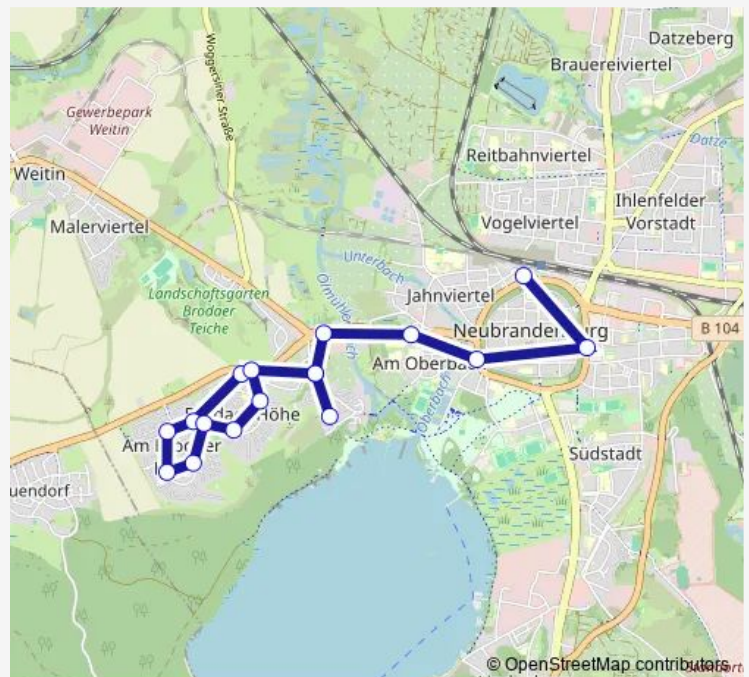

Direction

Neubrandenburg Klosterstraße — Neubrandenburg, ZOB (Ea)

17 stops

[Open route schedule](#)

- Neubrandenburg Klosterstraße
- Neubrandenburg J.-Haydn-Weg
- Neubrandenburg Verdiring
- Neubrandenburg Carl-Zeller-Weg
- Neubrandenburg Pucciniweg
- Neubrandenburg J.-Haydn-Weg
- Neubrandenburg Joseph-Haas-Str
- Neubrandenburg H.-Schütz-Weg
- Neubrandenburg, An der B192
- Neubrandenburg Seestraße
- Neubrandenburg Broda Dorf
- Neubrandenburg Seestraße
- Neubrandenburg, Hopfenburg
- Neubrandenburg, Hochschule
- Neubrandenburg Treptower Tor
- Neubrandenburg, Rathaus
- Neubrandenburg, ZOB (Ea)

Route schedule

Neubrandenburg Klosterstraße — Neubrandenburg, ZOB (Ea)

Monday	05:14-17:19
Tuesday	05:14-17:19
Wednesday	05:14-17:19
Thursday	05:14-17:19
Friday	05:14-17:19
Saturday	—
Sunday	—

Route info

Direction: Neubrandenburg Klosterstraße

Stops: 17

Trip Duration: 0 hour 24 min

Direction

Neubrandenburg, ZOB (Ea) — Neubrandenburg Klosterstraße

15 stops

[Open route schedule](#)

Neubrandenburg, ZOB (Ea)

Neubrandenburg, Hochschule

Monday 05:30-17:00

Tuesday 05:30-17:00

Wednesday 05:30-17:00

Thursday 05:30-17:00

Friday 05:30-17:00

Saturday —

Sunday —

Route info