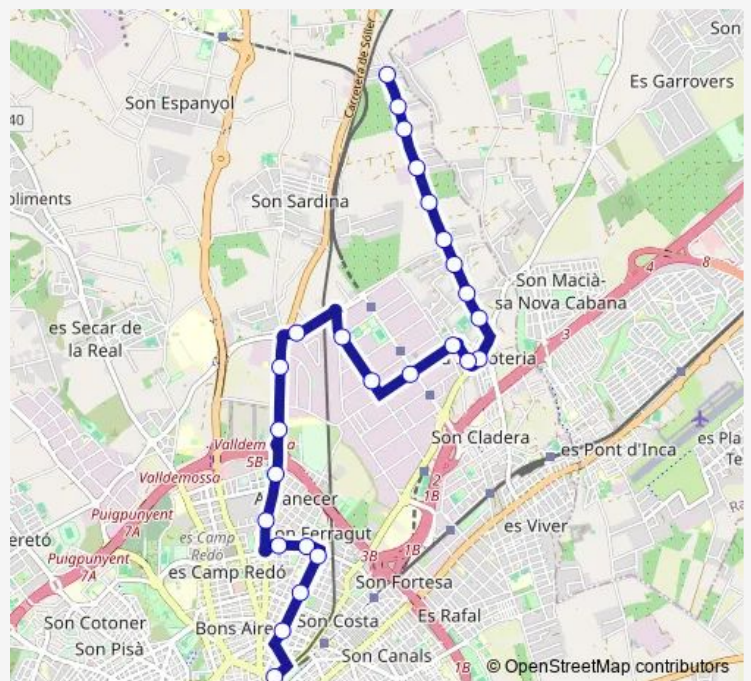

383-Antiga presó

1376-Alfons el Magnànim-Conservatori

1070-Pompeu Fabra

Route schedule

668-sa Indioteria Rural — 559-pl. d'Espanya - Estació Intermodal

Monday	09:00
Tuesday	09:00
Wednesday	09:00
Thursday	09:00
Friday	09:00
Saturday	09:00
Sunday	08:20

Route info

Direction: 668-sa Indioteria Rural

Stops: 26

Trip Duration: 0 hour 49 min

11 — sa Indioteria - Pl. Espanya

1072-Parc de la Femu

287-Son Oliva

289-Arxiduc Lluís Salvador - Coliseu

1313-pl. d'Alexander Flemming

559-pl. d'Espanya - Estació Intermodal

Direction

559-pl. d'Espanya - Estació Intermodal — 668-sa Indioteria Rural

33 stops

[Open route schedule](#)

559-pl. d'Espanya - Estació Intermodal

Route info

Direction: 559-pl. d'Espanya - Estació Intermodal

Stops: 33

Trip Duration: 0 hour 40 min

795-camí dels Reis - Roig

607-camí dels Reis - Ca n'Enric

666-camí 140

619-camí 140 - Cas Selleter