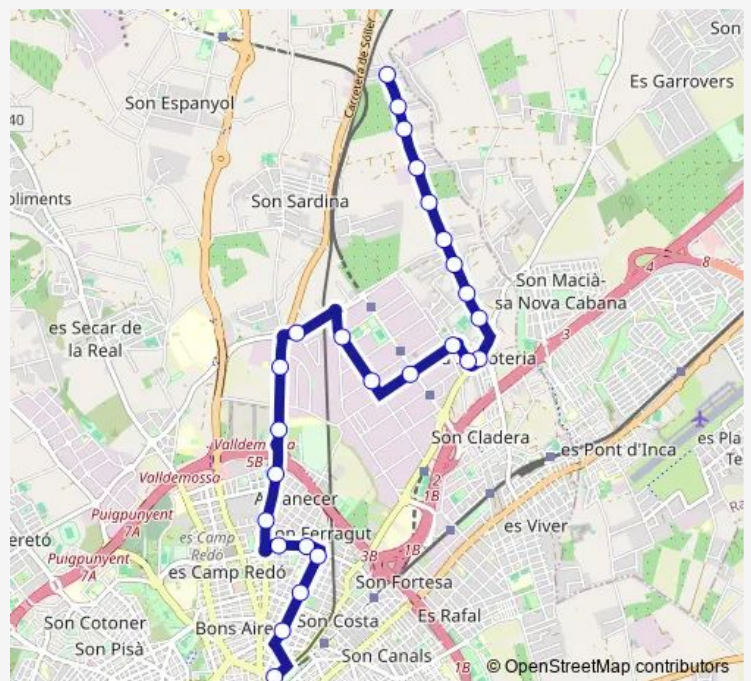

383-Antiga presó

1376-Alfons el Magnànim-Conservatori

1070-Pompeu Fabra

Route schedule

668-sa Indioteria Rural — 559-pl. d'Espanya - Estació Intermodal

Monday	09:00
Tuesday	09:00
Wednesday	09:00
Thursday	09:00
Friday	09:00
Saturday	09:00
Sunday	08:20

Route info

Direction: 668-sa Indioteria Rural

Stops: 26

Trip Duration: 0 hour 40 min

11 — sa Indioteria - Pl. Espanya

1072-Parc de la Femu

287-Son Oliva

289-Arxiduc Lluís Salvador - Coliseu

1313-pl. d'Alexander Flemming

559-pl. d'Espanya - Estació Intermodal

Direction

559-pl. d'Espanya - Estació Intermodal — 668-sa Indioteria Rural

33 stops

[Open route schedule](#)

559-pl. d'Espanya - Estació Intermodal

Route info

Direction: 559-pl. d'Espanya - Estació Intermodal

Stops: 33

Trip Duration: 0 hour 40 min

795-camí dels Reis - Roig

607-camí dels Reis - Ca n'Enric

666-camí 140

619-camí 140 - Cas Selleter