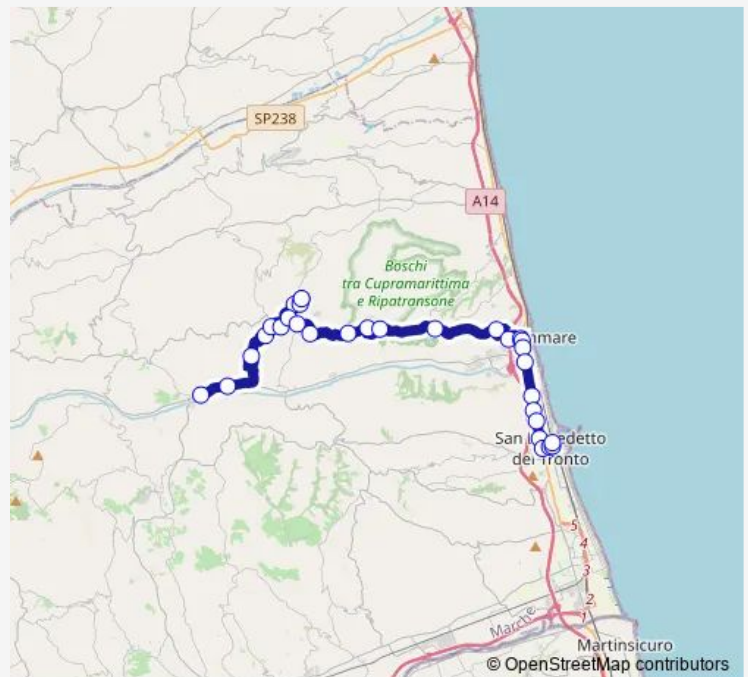

Santa Maria Al Monti

Cimitero

V.Toscanini-Inc.V.Mascagni

Route schedule

Santa Maria Goretti Chiesa — S. Benedetto DEL TR. - Stazione Ffss

Monday	18:05
Tuesday	18:05
Wednesday	18:05
Thursday	18:05
Friday	18:05
Saturday	18:05
Sunday	—

Route info

Direction: Santa Maria Goretti Chiesa

Stops: 31

Trip Duration: 1 hour 5 min

Grottammare Centro (Comune - Ss16)

Grottammare - Drink Bar

Grottammare - Ss16-BAR Mirella

Grottammare - BIG Store