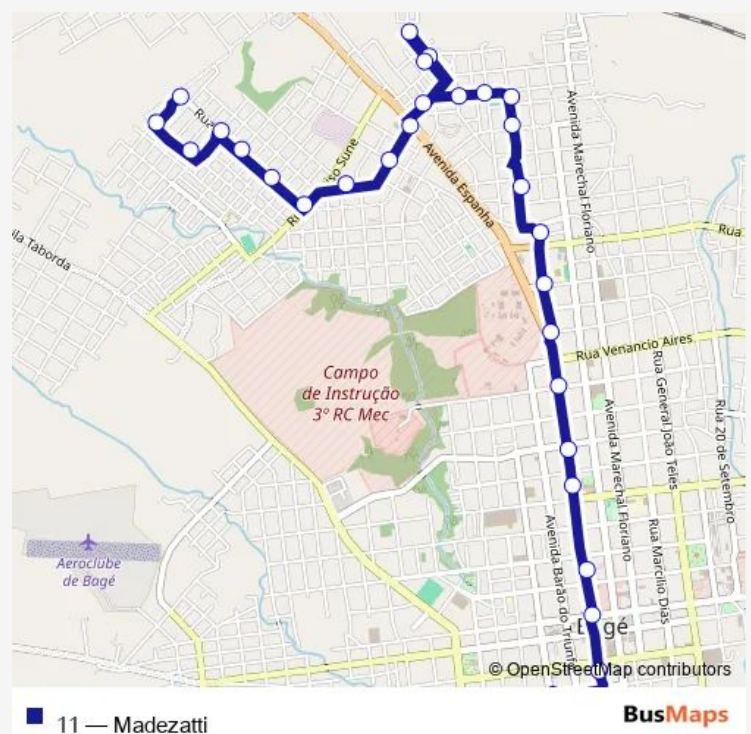

Route schedule

R. Dr. Verissimo 415-569 - Centro — R. Dr. Candido Dias de Borba 1120 - Taruma

Monday 06:25-23:45

Tuesday 06:25-23:45

Wednesday 06:25-23:45

Thursday 06:25-23:45

Friday 06:25-23:45

Saturday 06:25-23:15

Sunday 06:30-23:30

Route info

Direction: R. Dr. Verissimo 415-569 - Centro

Stops: 30

Trip Duration: 0 hour 17 min

11 — Madezatti

R. Emilio Grilo 424 - Popular

R. Duzentos e Seis 121-235 - Popular

R. Setecentos e Setenta e Sete 761-835 - Taruma

R. Dr. Candido Dias de Borba 1120 - Taruma

Direction

R. Dr. Candido Dias de Borba 1120 - Taruma — R. Dr. Verissimo 415-569 - Centro

28 stops

[Open route schedule](#)

Thursday 06:10-23:35

Friday 06:10-23:35

Saturday 06:10-23:40

Sunday 06:10-23:00

Route info

Direction: R. Dr. Candido Dias de Borba 1120 - Taruma

Stops: 28

Trip Duration: 0 hour 16 min