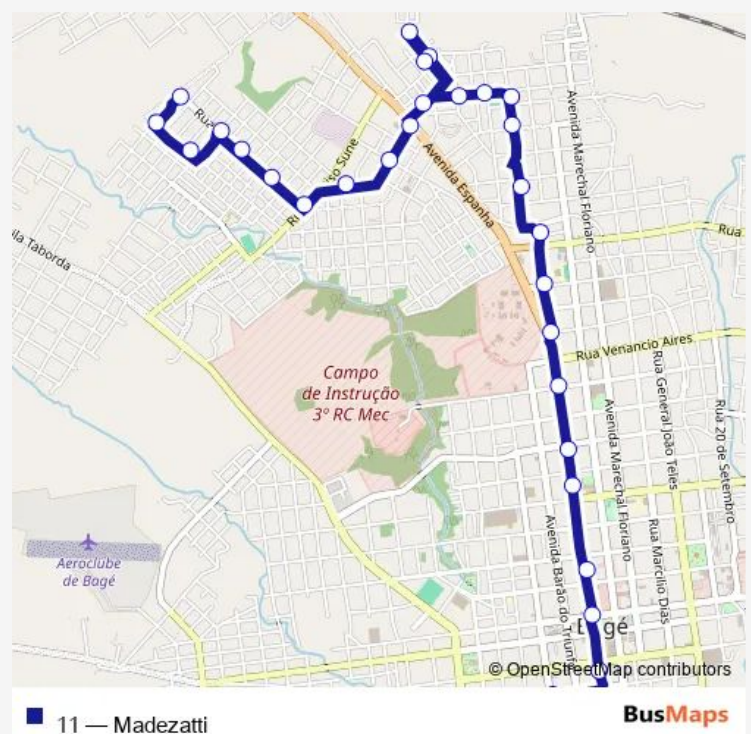

### Route schedule

R. Dr. Verissimo 415-569 - Centro — R. Dr. Candido Dias de Borba 1120 - Taruma

Monday 06:25-23:45

Tuesday 06:25-23:45

Wednesday 06:25-23:45

Thursday 06:25-23:45

Friday 06:25-23:45

Saturday 06:25-23:15

### Route info

Direction: R. Dr. Verissimo 415-569 - Centro

Stops: 30

Trip Duration: 0 hour 17 min

11 — Madezatti

R. Emilio Grilo 424 - Popular

R. Duzentos e Seis 121-235 - Popular

R. Narciso Sune 681 - Popular

## Route schedule

R. Dr. Candido Dias de Borba 1120 - Taruma — R. Dr. Verissimo 415-569 - Centro

Monday 06:10-23:35

Tuesday 06:10-23:35

Wednesday 06:10-23:35

Thursday 06:10-23:35

Friday 06:10-23:35

Saturday 06:10-23:40

## Route info

Direction: R. Dr. Candido Dias de Borba 1120 - Taruma

Stops: 28

Trip Duration: 0 hour 16 min

Av. Gen. Osorio 3826-3892 - Sao Jorge

R. Juvencio Lemos 842-920 - Centro

R. Barao do Triunfo 810 - Centro