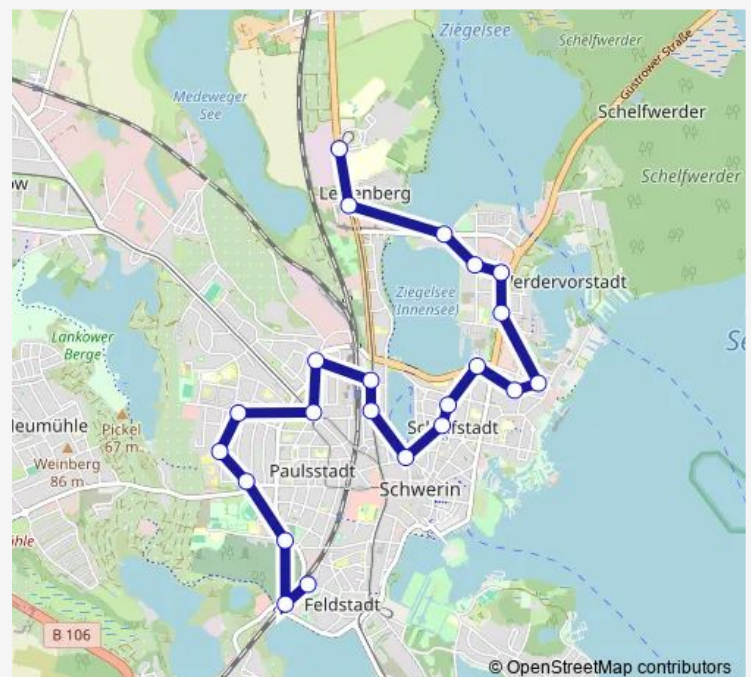

### Direction

Schwerin Bleicherufer — Schwerin Kliniken

22 stops

[Open route schedule](#)

Schwerin Bleicherufer

Schwerin Schäferstraße

Schwerin Alter Friedhof

Schwerin Wern-Seelenbinder-Str

Schwerin Johannes-Brahms-Str

Schwerin Lessingstraße

Schwerin Platz der Freiheit

Schwerin Pestalozzistraße

Schwerin Hauptbahnhof P+R

Schwerin Hauptbahnhof

Schwerin Friedrichstraße

Schwerin Schelfmarkt

### Route schedule

Schwerin Bleicherufer — Schwerin Kliniken

Monday 05:24-19:37

Tuesday 05:24-19:37

Wednesday 05:24-19:37

Thursday 05:24-19:37

Friday 05:24-19:37

Saturday 05:10-19:11

### Route info

Direction: Schwerin Bleicherufer

Stops: 22

Trip Duration: 0 hour 35 min

**Direction**

Schwerin Kliniken — Schwerin Bleicherufer

22 stops

[Open route schedule](#)