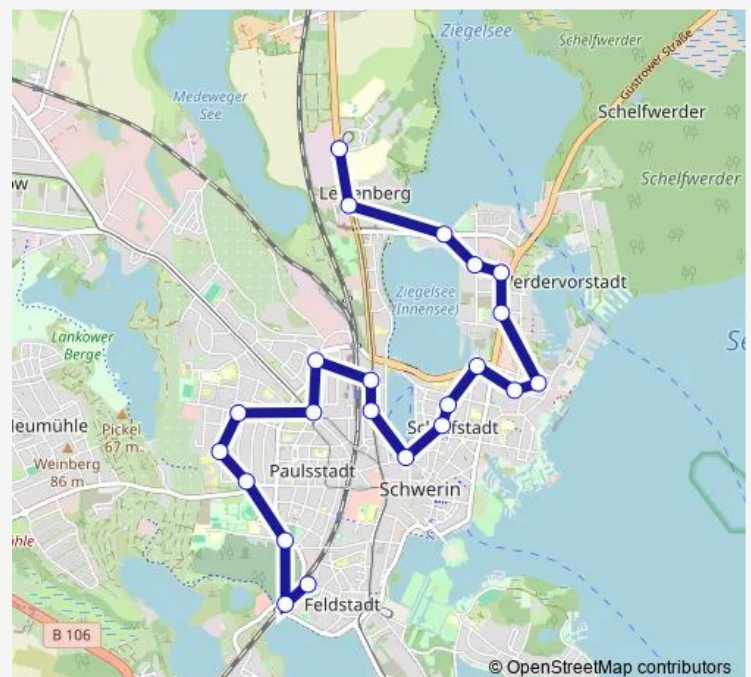

Direction

Schwerin Bleicherufer — Schwerin Kliniken

22 stops

[Open route schedule](#)

Schwerin Bleicherufer

Schwerin Schäferstraße

Schwerin Alter Friedhof

Schwerin Wern-Seelenbinder-Str

Schwerin Johannes-Brahms-Str

Schwerin Lessingstraße

Schwerin Platz der Freiheit

Schwerin Pestalozzistraße

Schwerin Hauptbahnhof P+R

Schwerin Hauptbahnhof

Schwerin Friedrichstraße

Schwerin Schelfmarkt

Saturday 05:10-19:08

Sunday 05:10-19:08

Route info

Direction: Schwerin Bleicherufer

Stops: 22

Trip Duration: 0 hour 35 min

Direction

Schwerin Kliniken — Schwerin Bleicherufer

22 stops

[Open route schedule](#)

Schwerin Kliniken

Schwerin Kinderzentrum

Schwerin Hafenstraße

Schwerin Speicherstraße

Schwerin Hansestraße

Schwerin Güstrower Straße