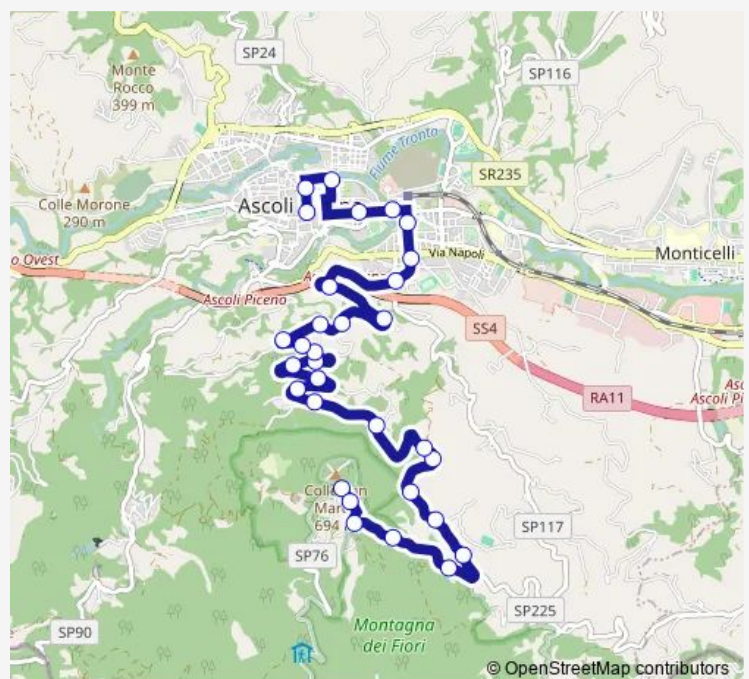

Bivio Delle Cave

### Route schedule

Ascoli Piceno - Stazione Fs — Capolinea S. Marco

Monday	08:03
Tuesday	08:03
Wednesday	08:03
Thursday	08:03
Friday	08:03
Saturday	08:03
Sunday	—

### Route info

Direction: Ascoli Piceno - Stazione Fs

Stops: 29

Trip Duration: 0 hour 22 min

11 — S.Marco-Piagge-Viale Marconi-Piazza Viola-Piazza Simonetti

Bivio Castellano

Bivio Carpineto

Bivio Colle

## Route schedule

Capolinea S. Marco — Ascoli Piceno - Piazza Simonetti

Monday 11:40-15:05

Tuesday 11:40-15:05

Wednesday 11:40-15:05

Thursday 11:40-15:05

Friday 11:40-15:05

Saturday 11:40-15:05