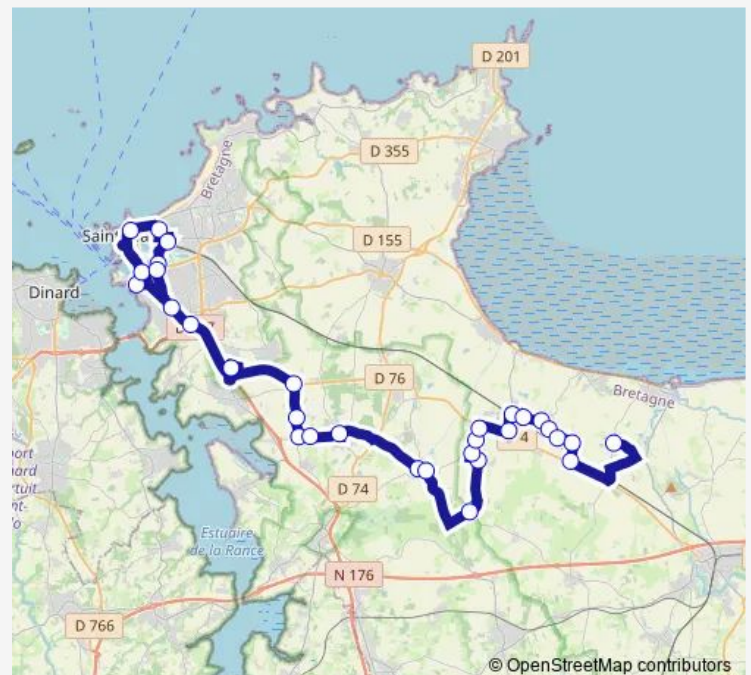

Thursday 07:05-18:22

Friday 07:05-18:22

Saturday 08:10-18:35

Sunday 11:55-18:35

Route info

Direction: Jeanne Jugan

Stops: 31

Trip Duration: 1 hour 35 min

11 — Ligne 11

BusMaps

4 Croix

La Pigacière

Gare

La Masse

La Guéhairie

Le Mezerai

Carrouge

Le Haut Autrouët

L'Autrouët

La Croix Kermeur

Direction

Gare — Gares - Quai D

21 stops

[Open route schedule](#)