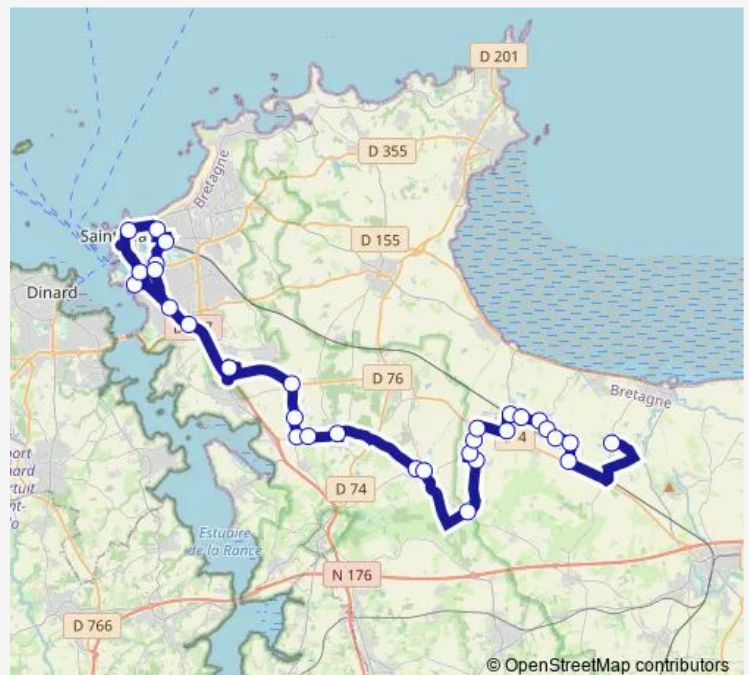

Thursday 07:05-18:22

Friday 07:05-18:22

Saturday 08:10-18:35

Sunday 11:55-18:35

Route info

Direction: Jeanne Jugan

Stops: 31

Trip Duration: 1 hour 35 min

11 — Ligne 11

BusMaps

4 Croix

La Pigacière

Gare

La Masse

La Guéhairie

Le Mezerai

Carrouge

Le Haut Autrouët

L'Autrouët

La Croix Kermeur

Direction

Gare — Gares - Quai D

21 stops

[Open route schedule](#)

Wednesday 06:50-18:22

Thursday 06:50-18:22

Friday 06:50-18:22

Saturday 06:50-17:45

Sunday 11:00-17:45

Route info

Direction: Gare

Stops: 22