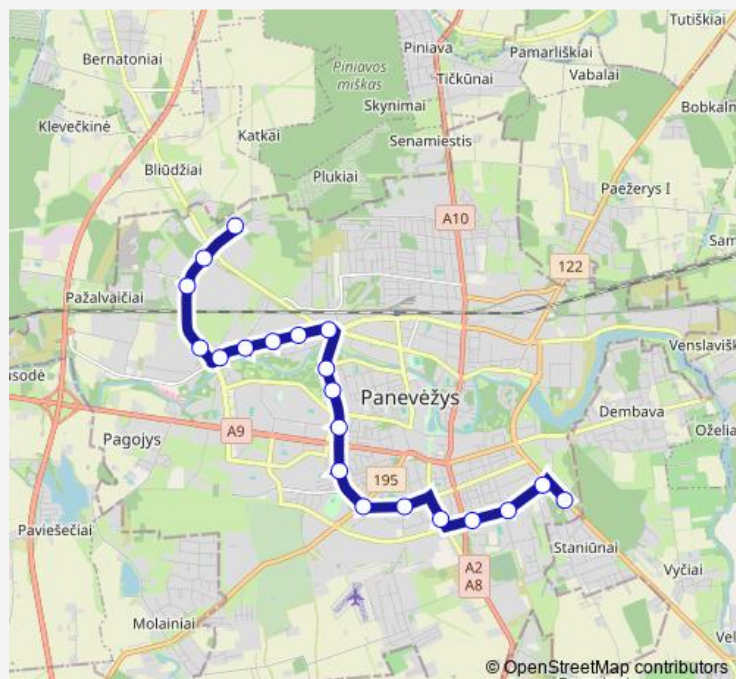

J. Zikaro g.

J. Tilvyčio g.

5-oji gimnazija

Durpyno g.

Autobusų parkas

Tulpė

Beržų g.

Velžio kelias

Route schedule

Techninės apžiūros centras — Velžio kelias

Monday 05:11-20:10

Tuesday 05:11-20:10

Wednesday 05:11-20:10

Thursday 05:11-20:10

Friday 05:11-20:10

Saturday —

Sunday —

Route info

Direction: Techninės apžiūros centras

Stops: 20

Trip Duration: 0 hour 27 min

Direction

Velžio kelias — Įmonių g.

15 stops

[Open route schedule](#)

Velžio kelias

Beržų g.

Tulpė

Autobusų parkas

Durpyno g.

5-oji gimnazija

J. Tilvyčio g.