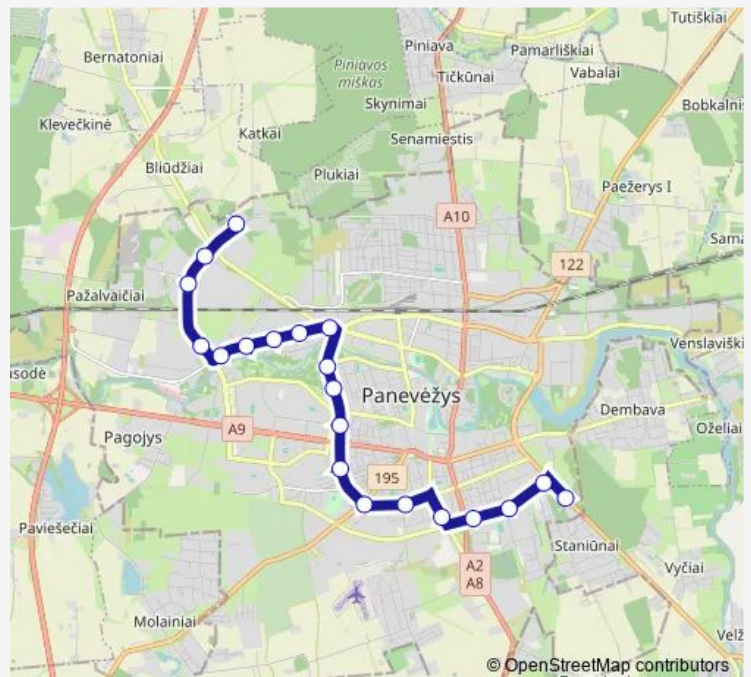

J. Zikaro g.

J. Tilvyčio g.

5-oji gimnazija

Durpyno g.

Autobusų parkas

Tulpė

Beržų g.

Velžio kelias

Route schedule

Techninės apžiūros centras — Velžio kelias

Monday 05:11-20:10

Tuesday 05:11-20:10

Wednesday 05:11-20:10

Thursday 05:11-20:10

Friday 05:11-20:10

Saturday —

Sunday —

Route info

Direction: Techninės apžiūros centras

Stops: 20

Trip Duration: 0 hour 27 min

11 — Velžio kelias - Techninės apžiūros centras

Direction

Velžio kelias — Įmonių g.

15 stops

[Open route schedule](#)

Velžio kelias

Beržų g.

Tulpė

Autobusų parkas

Durpyno g.

5-oji gimnazija