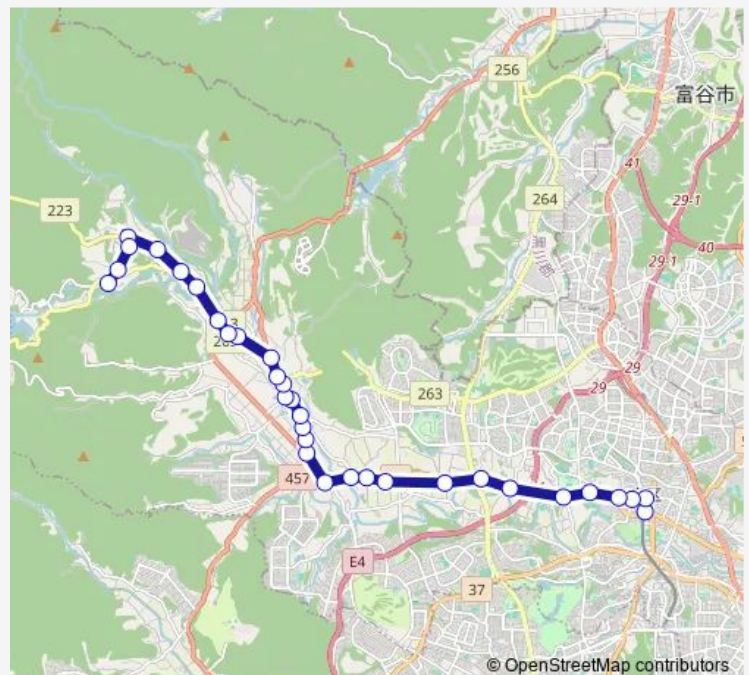

### Route schedule

杉の崎公会堂前 — 泉中央駅

Monday 16:08-18:03

Tuesday 16:08-18:03

Wednesday 16:08-18:03

Thursday 16:08-18:03

Friday 16:08-18:03

Saturday 07:28

### Route info

Direction: 杉の崎公会堂前

Stops: 32

Trip Duration: 0 hour 43 min

■ 11 — 杉の崎→泉中央

BusMaps

小角

実沢

泉中央駅

## Route info

Direction: 泉中央駅

Stops: 32

Trip Duration: 0 hour 39 min

南切立

七北田ダム入口

旗杵

金森橋