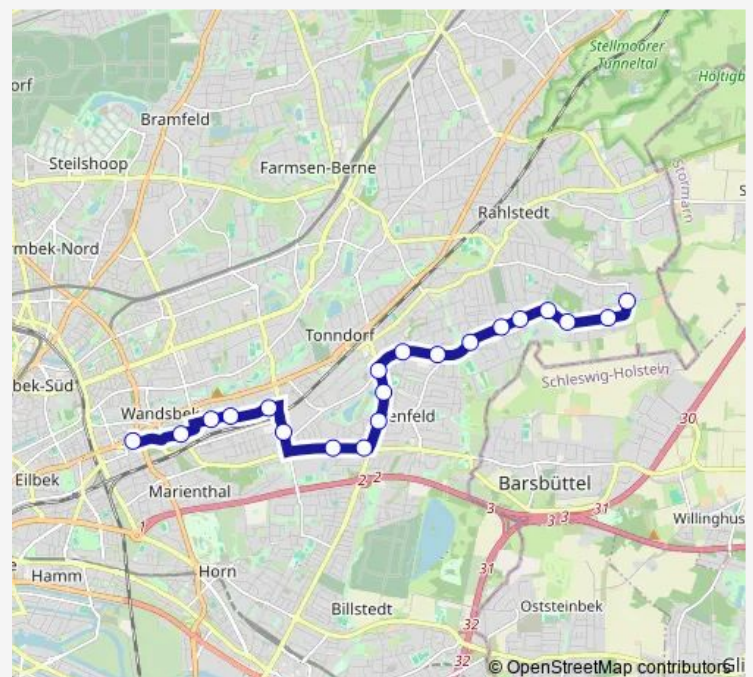

Geesthachter Weg

Kielkoppelstraße

Kinderkrankenhaus Wilhelmstift

Hüllenkamp

Potsdamer Straße

Berliner Platz

Kuehnstraße (Ost)

Jenfelder Allee (Mitte)

Josephstraße

U Wandsbek Markt

Route schedule

Sorenkoppel — U Wandsbek Markt

Monday	04:13-00:13 ⁺¹
Tuesday	04:13-00:13 ⁺¹
Wednesday	04:13-00:13 ⁺¹
Thursday	04:13-00:13 ⁺¹
Friday	04:13-02:53 ⁺¹
Saturday	03:53-02:53 ⁺¹
Sunday	03:53-00:13 ⁺¹

Route info

Direction: Sorenkoppel

Stops: 20

Trip Duration: 0 hour 28 min

11 — %UB Wandsbek Markt > Rahlstedt (Sorenkoppel)

Direction

U Wandsbek Markt — Sorenkoppel

18 stops

Albert-Schweitzer-Ring

Jenfelder Allee (Mitte)

Kuehnstraße (Ost)

Berliner Platz

Potsdamer Straße

Hüllenkamp

Kinderkrankenhaus Wilhelmstift

Kielkoppelstraße