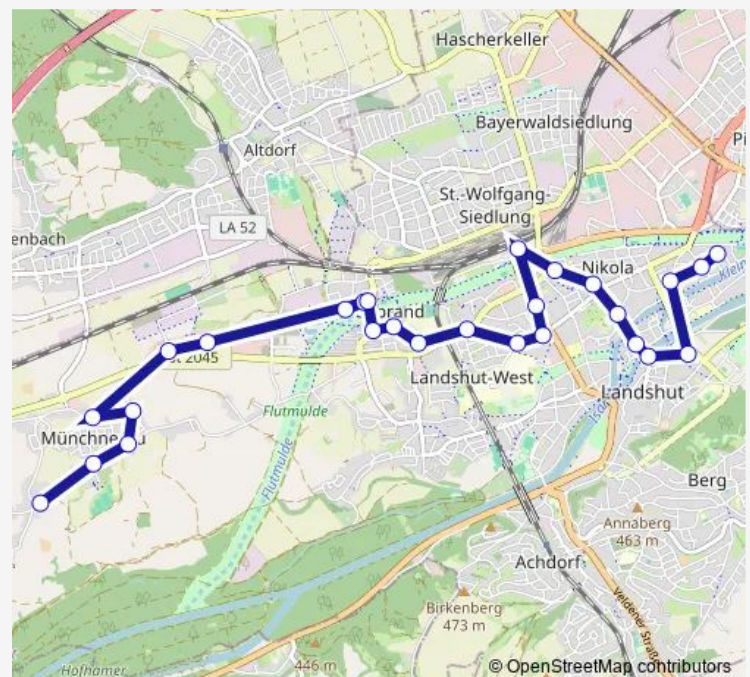

Landshut, Postplatz

Landshut, Zweibrückenstraße

Landshut, Bismarckplatz

Landshut, Kennedy-Platz

Landshut, Ludmillastraße

Landshut (Bay) Hbf

Landshut, Hofangerweg

Landshut, Rennweg

### Route schedule

Landshut, Stephan-Rottaler-Straße — Landshut, Holzfeilerweg

Monday 05:37-19:37

Tuesday 05:37-19:37

Wednesday 05:37-19:37

Thursday 05:37-19:37

Friday 05:37-19:37

Saturday 07:07-19:37

### Route info

Direction: Landshut, Stephan-Rottaler-Straße

Stops: 27

Trip Duration: 0 hour 38 min

Landshut, Prof.-Schott-Straße

Landshut, Mühlbachstraße

Landshut, Von-Zabuesnig-Straße

Landshut, Am Hessengraben

## Route schedule

Landshut, Holzfeilerweg — Landshut, Stephan-Rot-  
taler-Straße

Monday 06:06-20:00

Tuesday 06:06-20:00

Wednesday 06:06-20:00

Thursday 06:06-20:00

Friday 06:06-20:00

Saturday 07:00-20:00