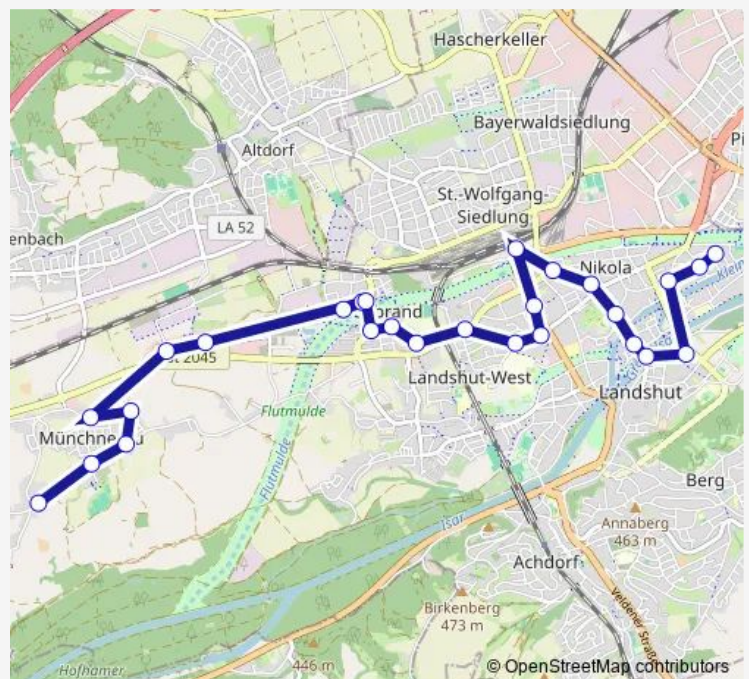

Landshut, Postplatz

Landshut, Zweibrückenstraße

Landshut, Bismarckplatz

Landshut, Kennedy-Platz

Landshut, Ludmillastraße

Landshut (Bay) Hbf

Landshut, Hofangerweg

Landshut, Rennweg

Saturday 07:07-19:37

Sunday 07:43-18:43

Route info

Direction: Landshut, Stephan-Rottaler-Straße

Stops: 27

Trip Duration: 0 hour 38 min

Landshut, Prof.-Schott-Straße

Landshut, Mühlbachstraße

Route schedule

Landshut, Holzfeilerweg — Landshut, Stephan-Rot-
taler-Straße

Monday 06:06-20:00

Tuesday 06:06-20:00

Wednesday 06:06-20:00

Thursday 06:06-20:00

Friday 06:06-20:00

Saturday 07:00-20:00

Sunday 08:26-19:26

Route info

Direction: Landshut, Holzfeilerweg

Stops: 27

Trip Duration: 0 hour 38 min

Landshut, Regensburger Straße

Landshut, Piflaser Weg

Landshut, Stephan-Rottaler-Straße