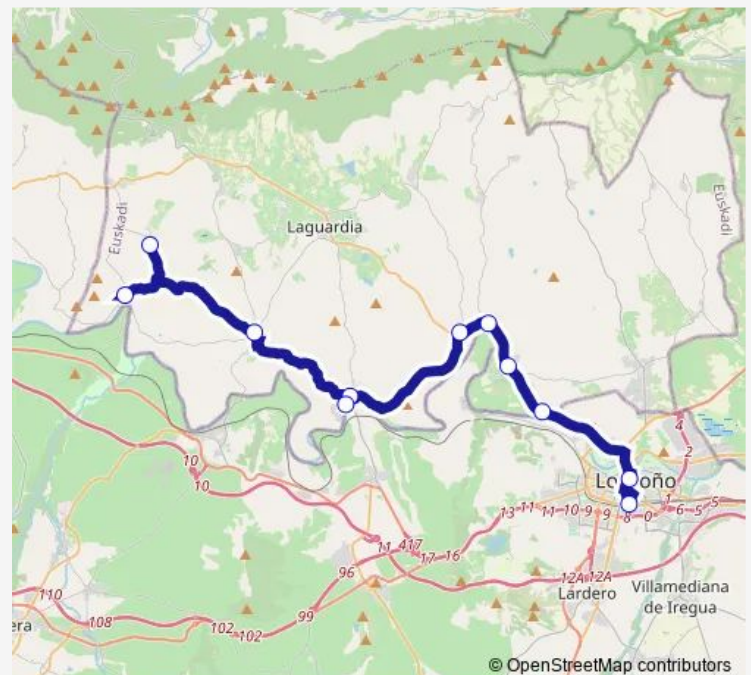

Saturday —

Sunday —

Route info

Direction: Villabuena DE Alava / Eskuernaga

Stops: 11

Trip Duration: 0 hour 48 min

11 — Logroño - Villabuena DE Alava/Eskuernaga

Direction

Logroño Estacion — Villabuena DE Alava / Eskuernaga

11 stops

[Open route schedule](#)

Logroño Estacion

Logroño (Portales)

Casablanca Industrialdea/Polígono

Laserna

Assa

EL Campillar

Laguardia (Hotela/Hotel)

Laguardia

Elciego

Baños DE Ebro / Mañueta

Villabuena DE Alava / Eskuernaga

Route schedule

Logroño Estacion — Villabuena DE Alava / Eskuernaga

Monday 12:20-19:55

Tuesday 12:20-19:55

Wednesday 12:20-19:55

Thursday 12:20-19:55

Friday 12:20-19:55

Saturday —

Sunday —

Route info