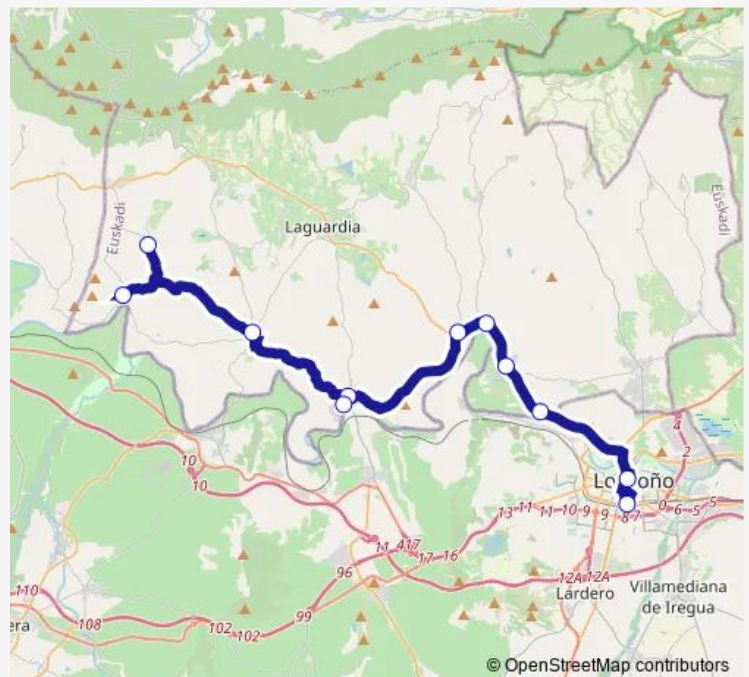

Bus 11 Logroño - Villabuena DE Alava/Eskuernaga

[Go to website](#)

Direction

Villabuena DE Alava / Eskuernaga — Logroño Estacion

11 stops

[Open route schedule](#)

- Villabuena DE Alava / Eskuernaga
- Baños DE Ebro / Mañueta
- Elciego
- Laguardia
- Laguardia (Gasolindegia/Gasolinera)
- EL Campillar
- Assa
- Laserna
- Casablanca Industrialdea/Polígono
- Logroño (Portales)
- Logroño Estacion

Route schedule

Villabuena DE Alava / Eskuernaga — Logroño Estacion

Monday	08:45-16:25
Tuesday	08:45-16:25
Wednesday	08:45-16:25
Thursday	08:45-16:25
Friday	08:45-16:25
Saturday	—
Sunday	—

Route info

Direction: Villabuena DE Alava / Eskuernaga

Stops: 11

Trip Duration: 0 hour 48 min

11 — Logroño - Villabuena DE Alava/Eskuernaga

Direction

Logroño Estacion — Villabuena DE Alava / Eskuernaga

11 stops

[Open route schedule](#)

Logroño Estacion

Friday 07:45-15:25

Saturday 07:30-18:30

Sunday 07:30-18:30

Route info

Direction: Logroño Estacion

Stops: 11

Trip Duration: 0 hour 48 min

Direction