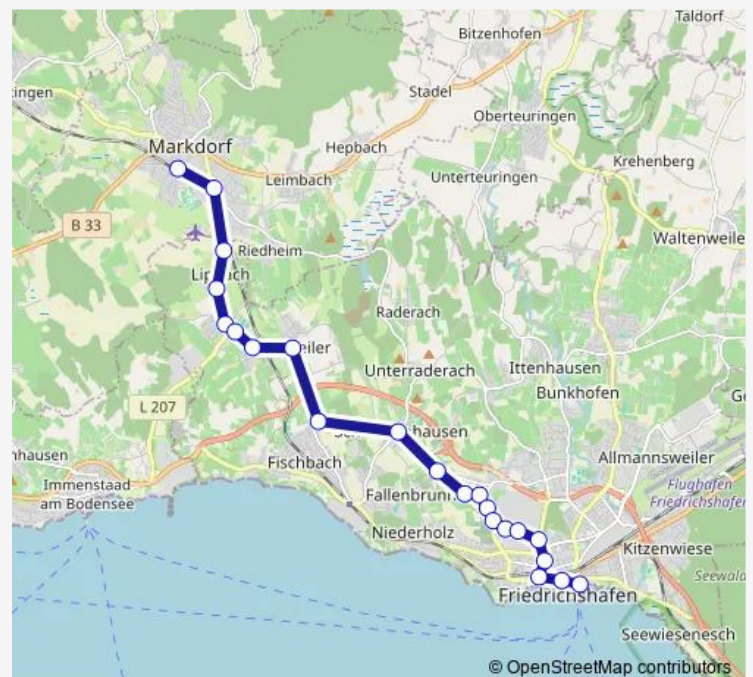

Friedrichshafen Stettiner Str.

FN Königsberger Straße

FN Heinrich-Heine-Straße

Friedrichshafen ZF, Werk 2

Friedrichshafen Zeppelin Gmbh

Friedrichshafen Maybachplatz

Friedrichshafen Riedleparkstr.

Friedrichsh. Stadtbahnhof

Saturday 06:42-19:42

Sunday 07:12-19:12

Route info

Direction: Markdorf Bahnhof

Stops: 22

Trip Duration: 0 hour 32 min

Direction

Friedrichsh. Hafenbahnhof — Markdorf Bahnhof

33 stops

[Open route schedule](#)

Friedrichsh. Hafenbahnhof

Friedrichsh. Stadtmitte

Friedrichsh. Stadtbahnhof

Friedrichshafen Riedleparkstr.

Friedrichshafen Maybachplatz

Friedrichshafen Zeppelin Gmbh

Thursday 05:36-19:36

Friday 05:36-19:36

Saturday 07:36-19:36

Sunday 08:05-20:05

Route info

Direction: Friedrichsh. Hafenbahnhof

Stops: 33

Trip Duration: 0 hour 51 min