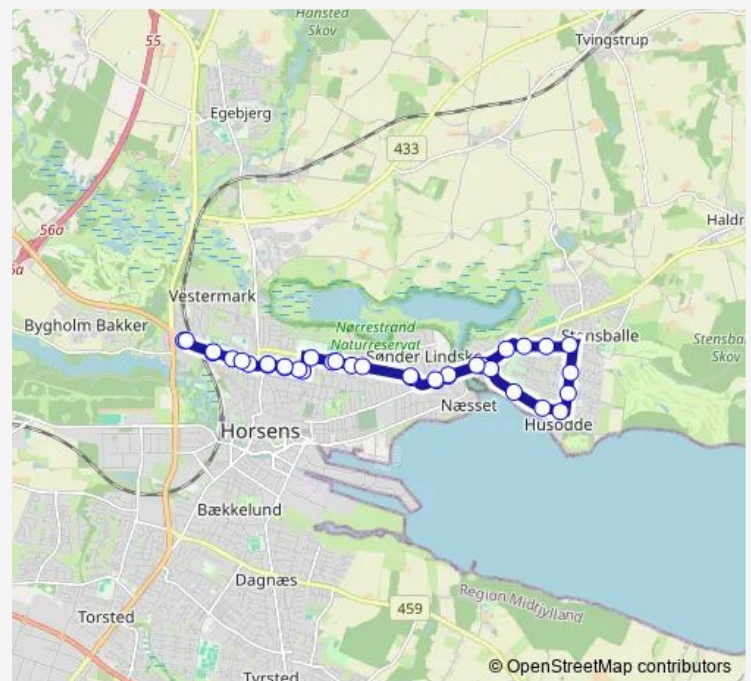

Direction

Horsens Gymnasium og HF/Silkeborgvej — Horsens Trafikterminal

37 stops

[Open route schedule](#)

Horsens Gymnasium og HF/Silkeborgvej

Vesthallen/Vestergade (Horsens Kom)

Istedgade/Vestergade (Horsens Kom)

Æblegård/Stensballe Strandvej (Horsens Kom)

Engtoften/Stensballe Strandvej (Horsens Kom)

Hovmarksvej/Husoddevej (Horsens Kom)

Husoddebakken/Husoddevej (Horsens Kom)

Husoddevej/Bygaden (Horsens Kom)

Route schedule

Horsens Gymnasium og HF/Silkeborgvej — Horsens Trafikterminal

Monday	15:15
Tuesday	15:15
Wednesday	15:15
Thursday	15:15
Friday	15:15
Saturday	—
Sunday	—

Route info

Direction: Horsens Gymnasium og HF/Silkeborgvej

Stops: 37

Trip Duration: 0 hour 40 min

Bygaden (Horsens Kom)

Agerbakken/Bygaden (Horsens Kom)

Stensballe/Haldrupvej (Horsens Kom)

Sundbakken/Haldrupvej (Horsens Kom)

Holbergsvej/Sundvej (Horsens Kom)

Carit Etlars Vej/Sundvej (Horsens Kom)