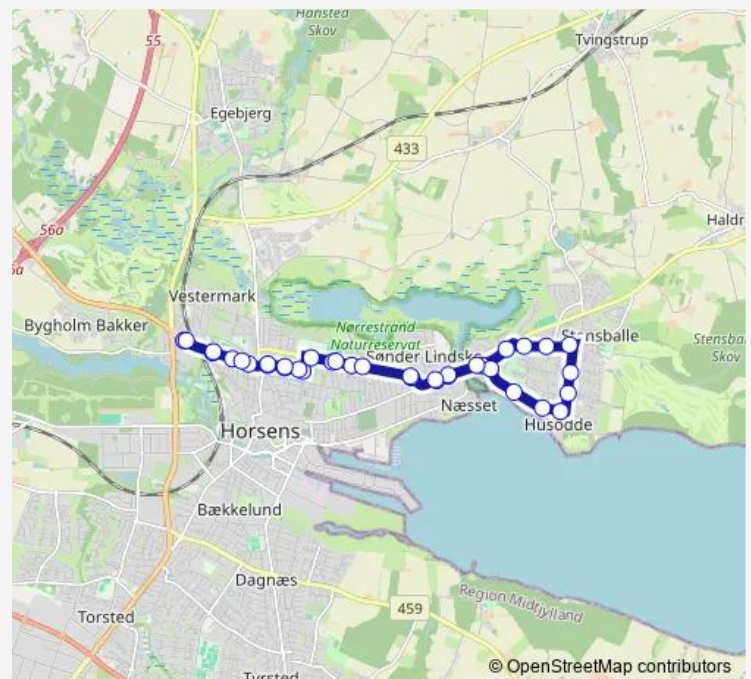

Direction

Horsens Gymnasium og HF/Silkeborgvej — Horsens Trafikterminal

37 stops

[Open route schedule](#)

Horsens Gymnasium og HF/Silkeborgvej

Vesthallen/Vestergade (Horsens Kom)

Istedgade/Vestergade (Horsens Kom)

Æblegård/Stensballe Strandvej (Horsens Kom)

Engtoften/Stensballe Strandvej (Horsens Kom)

Hovmarksvej/Husoddevej (Horsens Kom)

Husoddebakken/Husoddevej (Horsens Kom)

Husoddevej/Bygaden (Horsens Kom)

Route schedule

Horsens Gymnasium og HF/Silkeborgvej — Horsens Trafikterminal

Monday	15:15
Tuesday	15:15
Wednesday	15:15
Thursday	15:15
Friday	15:15
Saturday	—
Sunday	—

Route info

Direction: Horsens Gymnasium og HF/Silkeborgvej

Stops: 37

Trip Duration: 0 hour 40 min

Bygaden (Horsens Kom)

Agerbakken/Bygaden (Horsens Kom)

Stensballe/Haldrupvej (Horsens Kom)

Sundbakken/Haldrupvej (Horsens Kom)

Holbergsvej/Sundvej (Horsens Kom)

Carit Etlars Vej/Sundvej (Horsens Kom)