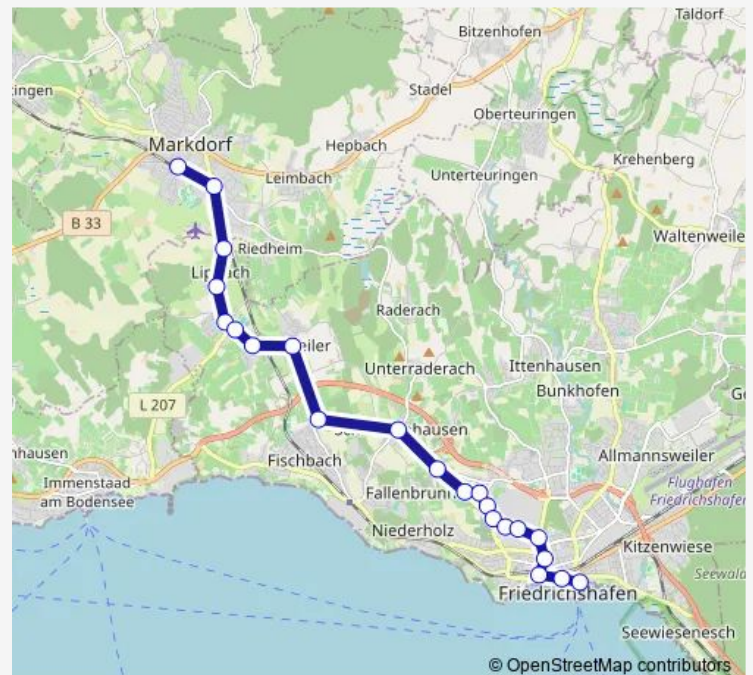

Friedrichshafen Maybachplatz

Friedrichshafen Zeppelin Gmbh

Friedrichshafen, ZF Werk 2

FN, Albert-Schweitzer-Str.

FN Königsberger Straße

Friedrichshafen Stettiner Str.

FN Fallenbrunnen Ost

Friedrichshafen Sparbruck

Markdorf Rudolf-Diesel-Straße

### Route schedule

Friedrichsh. Hafenbahnhof — Markdorf Bahnhof

Monday 05:36-19:36

Tuesday 05:36-19:36

Wednesday 05:36-19:36

Thursday 05:36-19:36

Friday 05:36-19:36

Saturday 07:36-19:36

### Route info

Direction: Friedrichsh. Hafenbahnhof

Stops: 33

Trip Duration: 0 hour 51 min

Markdorf Bildungszentrum

Markdorf Bahnhof

Markdorf (Baden), Untertor

Markdorf, Bussenstr/Emil-Lanz-Straße