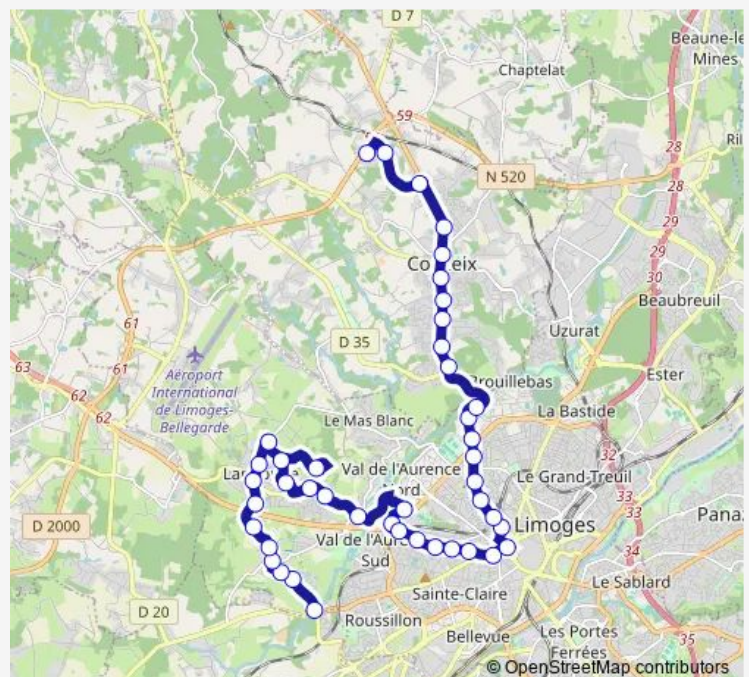

Thursday 06:53-17:53

Friday 06:53-17:53

Saturday 07:00-18:06

Sunday —

Route info

Direction: Limoges Les Courrières

Stops: 43

Trip Duration: 0 hour 58 min

11 — Couzeix Océalim <>Limoges Landouge

Cité L. Betoulle

Clos Rocher

Pl. des Carmes

Pl. W. Churchill quai G

Pasteur

Gare Montjovis

Rue de Metz