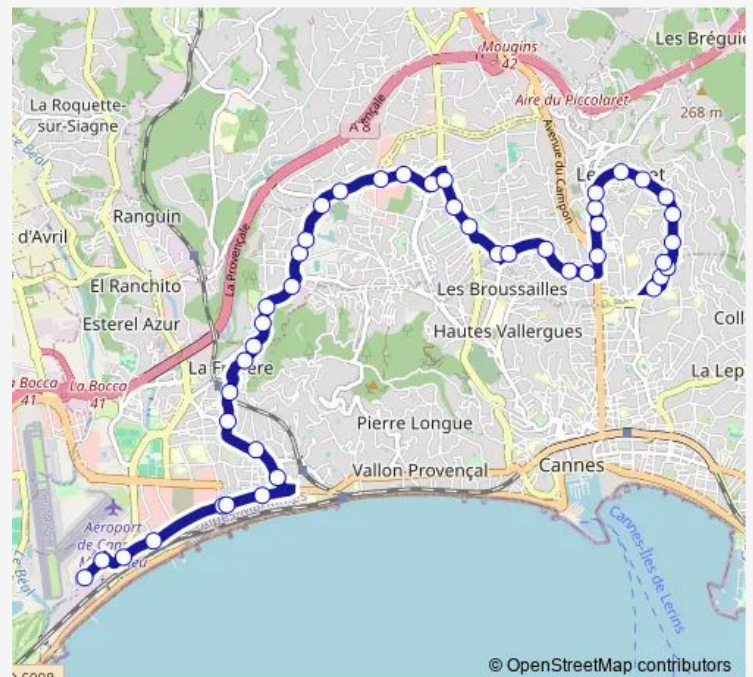

Thursday 06:25-19:50

Friday 06:25-19:50

Saturday 07:45-19:45

Sunday —

Route info

Direction: Penh Chaï - Thiers

Stops: 44

Trip Duration: 0 hour 36 min

11 — Penh Chaï - Rocheville - Gabians

Edelweiss

Mairie Annexe de l'Aubarède

Cimetière du Claus Sud

Stade Maillan

Les Hauts de l'Aubarède

Saint - Joseph

L'Emeraude