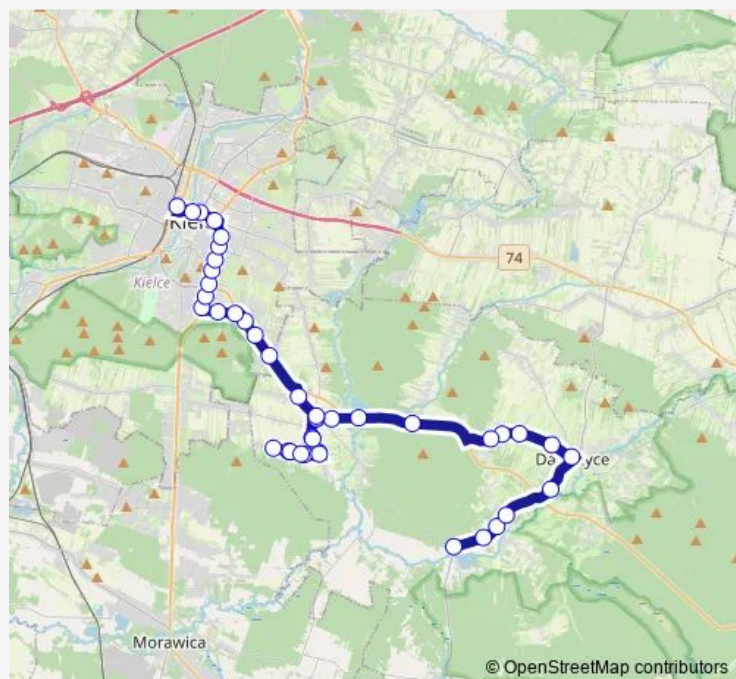

### Direction

Borków — Dworzec / Autobusowy

43 stops

[Open route schedule](#)

- Borków
- Słopiec I
- Słopiec Ii
- Słopiec Iii
- Daleszyce
- Daleszyce / rynek
- Daleszyce szkoła
- Daleszyce / Sienkiewicza
- Kranów Ii
- Kranów I
- Niestachów skrzyż.
- Suków Piaskownia
- Suków / Centrum Przesiadkowe
- Suków
- Suków Modrzewie
- Suków Modrzewie I
- Suków Babie Ii
- Suków Babie I
- Suków Babie
- Suków Babie I
- Suków Babie Ii

### Route schedule

Borków — Dworzec / Autobusowy

Monday	04:36-23:51
Tuesday	04:36-23:51
Wednesday	04:36-23:51
Thursday	04:36-23:51
Friday	04:36-23:51
Saturday	05:23-20:46
Sunday	05:28-20:46

### Route info

Direction: Borków

Stops: 43

Trip Duration: 0 hour 56 min

Suków Modrzewie I

Suków Modrzewie

Suków

Suków Rogatka

## Route info

Direction: Dworzec / Autobusowy

Stops: 42

Trip Duration: 0 hour 59 min

Suków Modrzewie I

Suków Modrzewie

Suków

Suków I