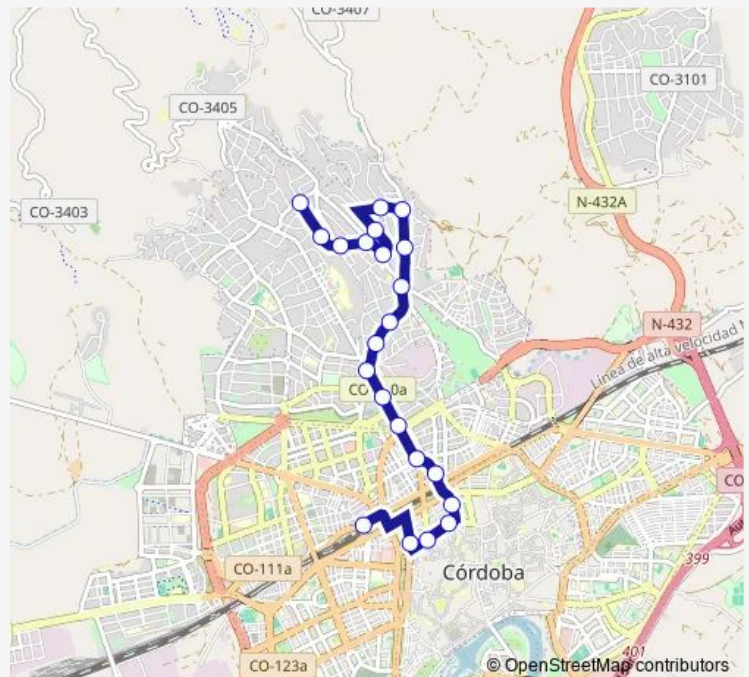

Ronda Tejares (Doce Octubre)

Ronda Tejares (Gran Capitán)

Avda. Cervantes

**Route schedule**

Mayoral — Renfe- Est. Buses

Monday 07:40-23:10

Tuesday 07:40-23:10

Wednesday 07:40-23:10

Thursday 07:40-23:10

Friday 07:37-23:10

Saturday 07:37-23:10

Sunday 07:37-23:10

**Route info**

Direction: Mayoral

Stops: 22

Trip Duration: 0 hour 30 min

## Direction

Renfe- Est. Buses — Mayoral

18 stops

[Open route schedule](#)

Renfe- Est. Buses

Avda. América

Gran Capitán

Ronda Tejares (Cruz Conde)