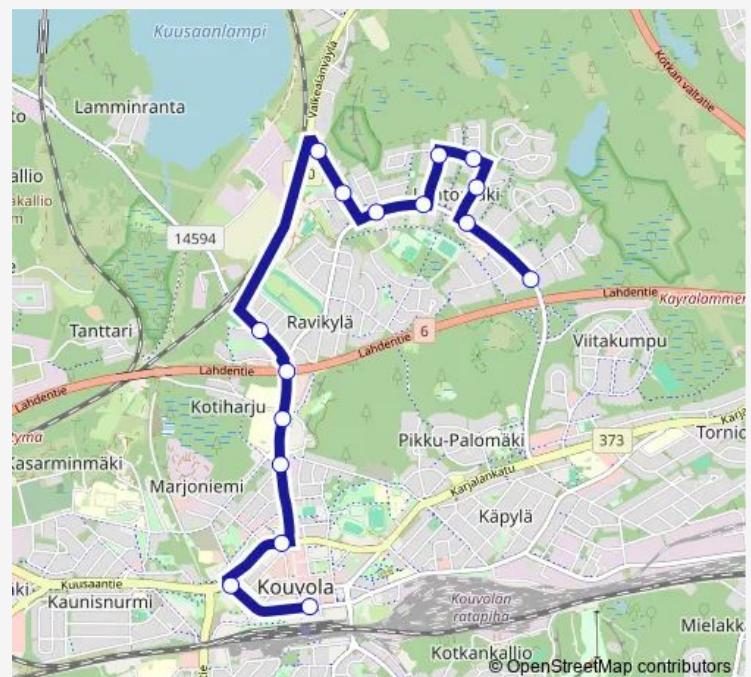

Salpausselänkatu I

Huovihongantie P

Pikku-Palomäki

Petäjätie E

Mansikka-ahontie I

Harjunraitti P

Viitakumpu Viitakummuntie P

Jukolantie P

Tammistontie P

Impivaarantie P

Venlanraitti E

Lehtomäki Utunmäentie P

Route schedule

Matkakeskus H3 — Lehtomäki Utunmäentie P

Monday	06:00-21:05
Tuesday	06:00-21:05
Wednesday	06:00-21:05
Thursday	06:00-21:05
Friday	06:00-21:05
Saturday	07:00-21:50
Sunday	10:00-19:00

Route info

Direction: Matkakeskus H3

Stops: 14

Trip Duration: 0 hour 15 min

Direction

Lehtomäki Utunmäentie P — Matkakeskus H3

15 stops

[Open route schedule](#)