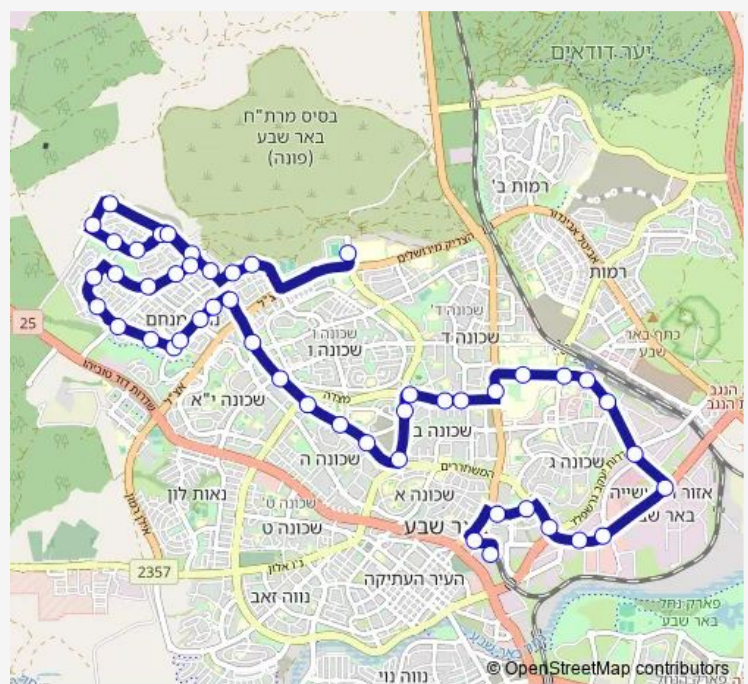

שדרות דוד בן גוריון/האורגים

שדרות דוד בן גוריון/יהושע הצורף

תחנת רכבת/שדרות דוד בן גוריון

מרכז הספורט אוניברסיטת בן גוריון

מרפאות חוף סורוקה/אוניברסיטת בן גוריון

מרכז רפואי סורוקה/דרך מצדה

דרך מצדה/יצחק אבינו

דרך מצדה/רבי טרפון

מרכז טניס סמסון/יהודה הלוי

דרך שמשון/אברהם מחרז

תיכון מקיף ה'/דרך שמשון

Route schedule

ת.מרכזית/עירוניים לצפון — אצטדיון טרנר

Monday 07:15-22:35

Tuesday 07:15-22:35

Wednesday 07:15-22:35

Thursday 07:15-22:35

Friday 09:35-14:45

Saturday 18:40-22:40

Sunday 07:15-22:35

Route info

Direction: ת.מרכזית/עירוניים לצפון

Stops: 50

Trip Duration: 0 hour 54 min

■ אצטדיון טרנר-באר שבע <-ת.מרכזית/עירוניים לדרום-באר 11-שבע-10 BusMaps

אבא אחימאיר/דרך מצדה

פארק החייל האוסטרלי/אבא אחימאיר

אבא אחימאיר/יעקוב דורי

ששת הימים/חנה רובינא

דקר/רבקה

מרכז האופרה/אגוז