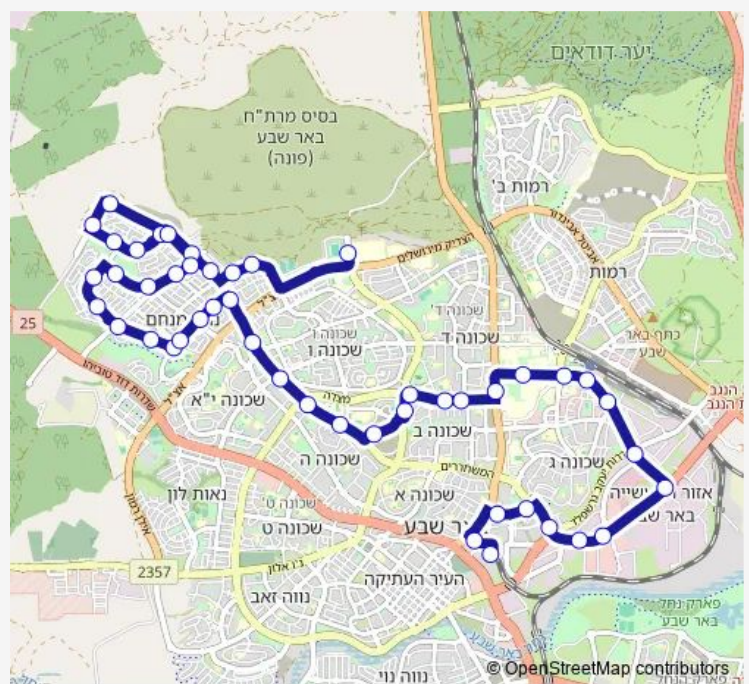

שדרות דוד בן גוריון/האורגים

שדרות דוד בן גוריון/יהושע הצורף

תחנת רכבת/שדרות דוד בן גוריון

מרכז הספורט אוניברסיטת בן גוריון

מרפאות חוף סורוקה/אוניברסיטת בן גוריון

מרכז רפואי סורוקה/דרך מצדה

דרך מצדה/יצחק אבינו

דרך מצדה/רבי טרפון

מרכז טניס סמסון/יהודה הלוי

אברהם מחרז/יעקב עורבי

דרך שמשון/אברהם מחרז

Route schedule

ת.מרכזית/עירוניים לצפון — אצטדיון טרנר

Monday	07:05-22:35
Tuesday	07:05-22:35
Wednesday	07:05-22:35
Thursday	07:05-22:35
Friday	07:05-15:05
Saturday	19:10-22:40
Sunday	07:05-22:35

Route info

Direction: ת.מרכזית/עירוניים לצפון

Stops: 51

Trip Duration: 0 hour 54 min

■ אצטדיון טרנר-באר שבע <-ת.מרכזית/עירוניים לדרום-באר 11 BusMaps
באר שבע-10

תיכון מקיף ה'/דרך שמשון

אבא אחימאיר/דרך מצדה

פארק החייל האוסטרלי/אבא אחימאיר

Sunday 05:40-20:30

Route info

Direction: אצטדיון טרנר

Stops: 47

Trip Duration: 0 hour 54 min

פארק החייל האוסטרלי/אבא אחימאיר

שמשון/דרך מצדה

תיכון מקיף ה'/דרך שמשון