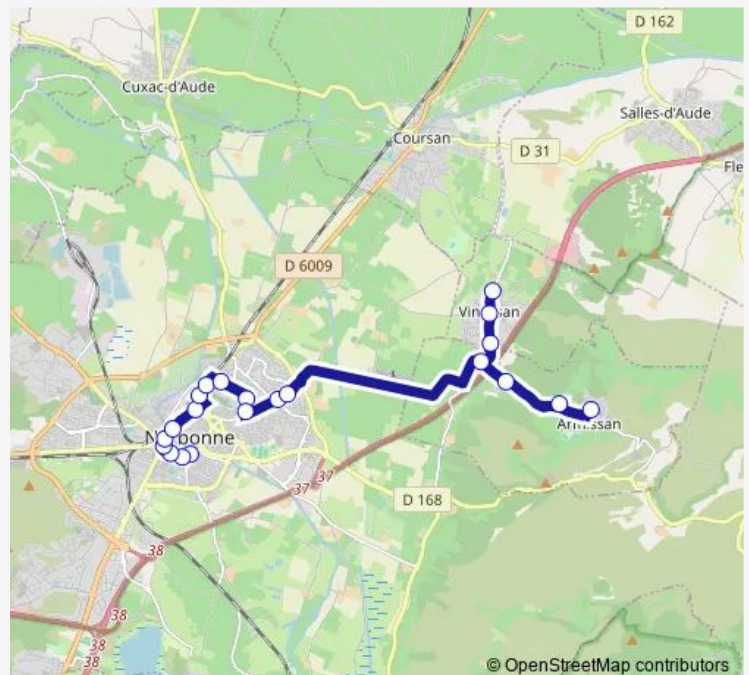

### Direction

Narbonne Ferroul — Vinassan Vieux Chene

21 stops

[Open route schedule](#)

- Narbonne Ferroul
- Narbonne Lacroix
- Narbonne Hopital
- Narbonne Pyrenees
- Narbonne Voltaire
- Narbonne Jean Jaures
- Narbonne Victor Hugo
- Narbonne Gare Carnot
- Narbonne Beaumarchais
- Narbonne Bruneliere
- Narbonne Louise Michel
- Narbonne Boulevard 1830
- Narbonne Soleil
- Narbonne LES Platanes
- Armissan LES 3 Moulins
- Armissan Cazeneuve
- Armissan LA Ricarde
- Armissan LES Tilleuls
- Vinassan Jean Jaures
- Vinassan Village
- Vinassan Vieux Chene

### Route schedule

Narbonne Ferroul — Vinassan Vieux Chene

Monday	12:15-18:05
Tuesday	12:15-18:05
Wednesday	11:05-18:05
Thursday	12:15-18:05
Friday	12:15-18:05
Saturday	12:15-18:05
Sunday	—

### Route info

Direction: Narbonne Ferroul

Stops: 21

Trip Duration: 0 hour 39 min

## Direction

Vinassan Vieux Chene — Narbonne Pyrenees

23 stops

[Open route schedule](#)

Vinassan Vieux Chene

Vinassan Village

Vinassan Jean Jaures

Armissan LES 3 Moulins