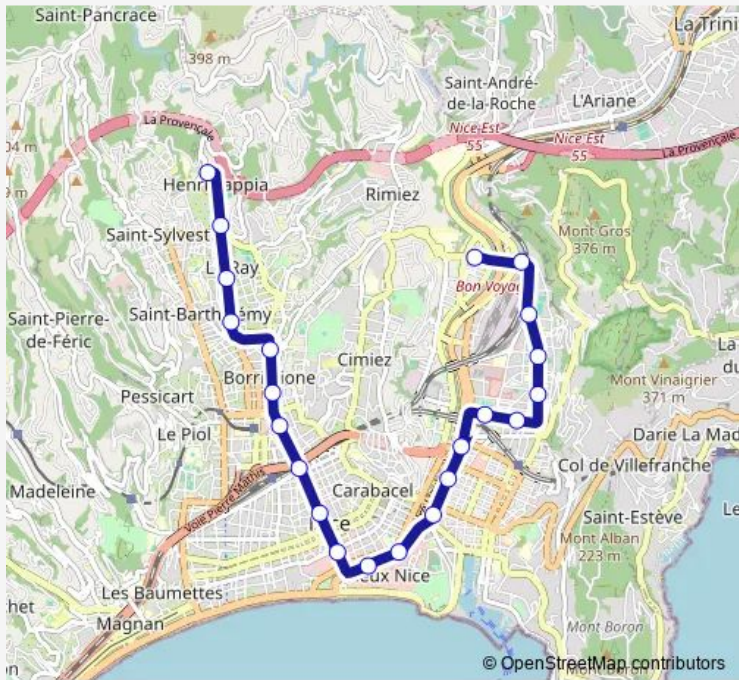

**Tram L1 Hôpital Pasteur - Henri Sappia**

[Go to website](#)

**Direction**  
 Henri Sappia — Hôpital Pasteur  
 22 stops  
[Open route schedule](#)

- Henri Sappia
- Comte de Falicon
- Le Ray
- Gorbella
- Valrose Université
- Borriglione
- Libération
- Gare Thiers
- Jean Médecin
- Masséna
- Opéra - Vieille Ville
- Cathédrale - Vieille Ville
- Garibaldi
- République
- Palais des Expositions
- Vauban
- Saint-Jean-d'Angely Université
- Saint-Roch
- Virgile Barel
- Saint-Charles
- Pont Michel

Route info  
 Direction: Henri Sappia  
 Stops: 22  
 Trip Duration: 0 hour 39 min

**L1 — Hôpital Pasteur - Henri Sappia** **BusMaps**

## Direction

Hôpital Pasteur — Henri Sappia

22 stops

[Open route schedule](#)

Hôpital Pasteur

Pont Michel

Saint-Charles

Virgile Barel

Saint-Roch

Saint-Jean-d'Angely Université

Vauban

Palais des Expositions

République

Garibaldi

Cathédrale - Vieille Ville

Opéra - Vieille Ville