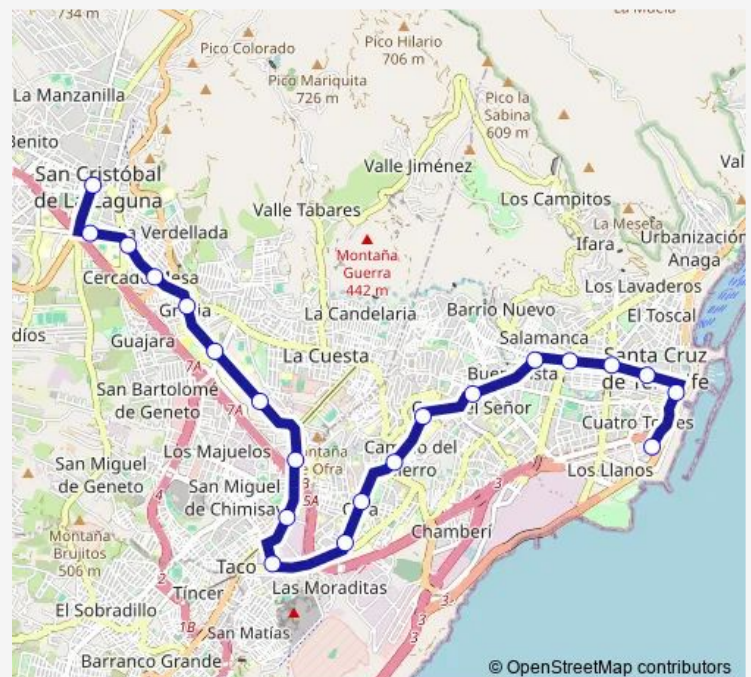

Thursday 06:00

Friday 06:00

Saturday 00:00

Sunday 00:00

Route info

Direction: La Trinidad

Stops: 21

Trip Duration: 0 hour 37 min

■ L1 — Linea 1

BusMaps

Direction

Intercambiador — La Trinidad

21 stops

[Open route schedule](#)

Intercambiador

Fundación

Cruz de Piedra

Padre Anchieta

La Trinidad

Route schedule

Intercambiador — La Trinidad

Monday 06:00

Tuesday 06:00

Wednesday 06:00

Thursday 06:00

Friday 06:00

Saturday 00:00

Sunday 00:00

Route info

Direction: Intercambiador

Stops: 21

Trip Duration: 0 hour 37 min