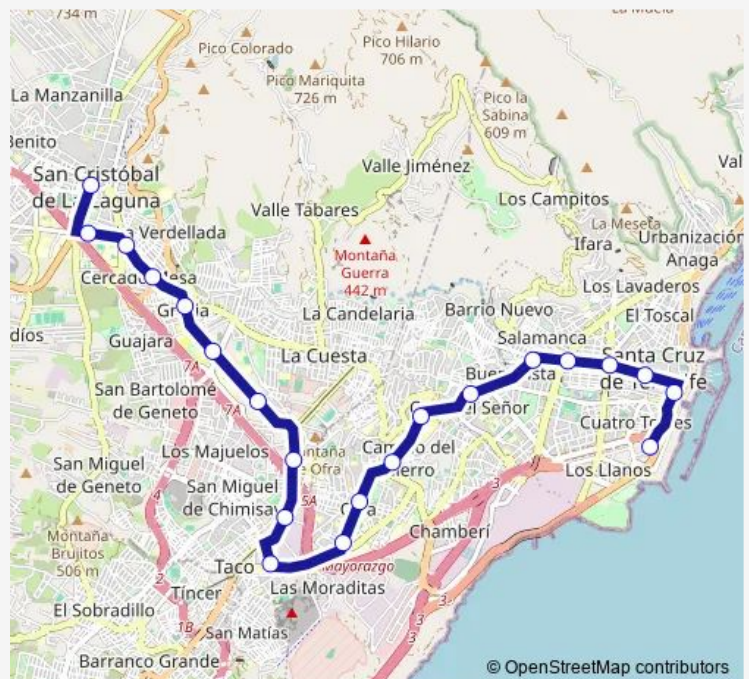

Thursday 06:00

Friday 06:00

Saturday 00:00

Sunday 00:00

Route info

Direction: La Trinidad

Stops: 21

Trip Duration: 0 hour 37 min

■ L1 — Linea 1

BusMaps

Direction

Intercambiador — La Trinidad

21 stops

[Open route schedule](#)

Intercambiador

Fundación

Cruz de Piedra

Padre Anchieta

La Trinidad

Route schedule

Intercambiador — La Trinidad

Monday 06:00

Tuesday 06:00

Wednesday 06:00

Thursday 06:00

Friday 06:00

Saturday 00:00

Sunday 00:00

Route info

Direction: Intercambiador

Stops: 21

Trip Duration: 0 hour 37 min