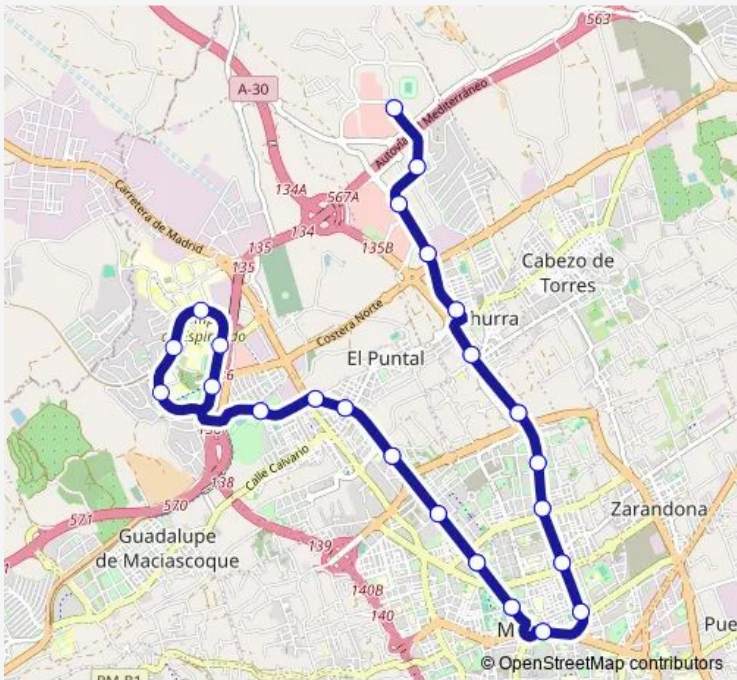

Tram L1 Nueva Condomina-Universidad

[Go to website](#)

Direction
 Estadio Nueva Condomina — Estadio Nueva Condomina
 43 stops
[Open route schedule](#)

- Estadio Nueva Condomina
- La Ladera
- Infantas
- Príncipe Felipe
- Churra
- Alameda
- Los Cubos
- Santiago y Zaraiche
- Príncipe de Asturias
- Abenarabi
- Marina Española
- Plaza Circular
- Juan Carlos I
- Biblioteca Regional
- Senda de Granada
- Parque Empresarial
- El Puntal
- Espinardo
- Los Rectores-Terra Natura
- Universidad de Murcia
- Servicios de Investigación

Route schedule
 Estadio Nueva Condomina — Estadio Nueva Condomina

Monday	06:31-00:02 ⁺¹
Tuesday	06:31-00:02 ⁺¹
Wednesday	06:31-00:02 ⁺¹
Thursday	06:31-00:02 ⁺¹
Friday	06:31-00:02 ⁺¹
Saturday	07:05-00:02 ⁺¹
Sunday	07:05-23:02

Route info
 Direction: Estadio Nueva Condomina
 Stops: 43
 Trip Duration: 1 hour 16 min

■ L1 — Nueva Condomina-Universidad **BusMaps**

Centro Social

Biblioteca General

Residencia Universitaria

Los Rectores-Terra Natura

La Ladera

Estadio Nueva Condomina

L1 Tram time schedules and route maps are available in an offline PDF at busmaps.com. Use the busmaps.com website to see live bus times, train schedule or subway schedule, and step-by-step directions for all public transit in Murcia