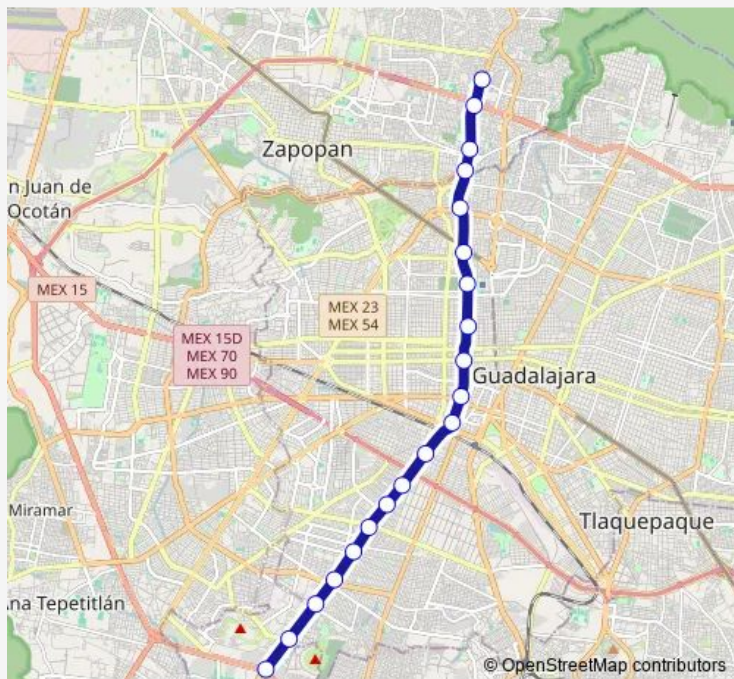

Tram L1 Linea 1 Periferico Sur - Auditorio

[Go to website](#)

Direction

Auditorio — Periférico Sur

20 stops

[Open route schedule](#)

Auditorio

Periférico Norte

Santuario Mártires de Cristo Rey

Periférico Sur

Route schedule

Auditorio — Periférico Sur

Monday	00:00
Tuesday	00:00
Wednesday	00:00
Thursday	00:00
Friday	00:00
Saturday	00:00
Sunday	00:00

Route info

Direction: Auditorio

Stops: 20

Trip Duration: 0 hour 31 min

L1 — Linea 1 Periferico Sur - Auditorio

Direction

Periférico Sur — Auditorio

20 stops

[Open route schedule](#)

Periférico Sur

Thursday 00:00

Friday 00:00

Saturday 00:00

Sunday 00:00

Route info

Direction: Periférico Sur

Stops: 20

Trip Duration: 0 hour 31 min