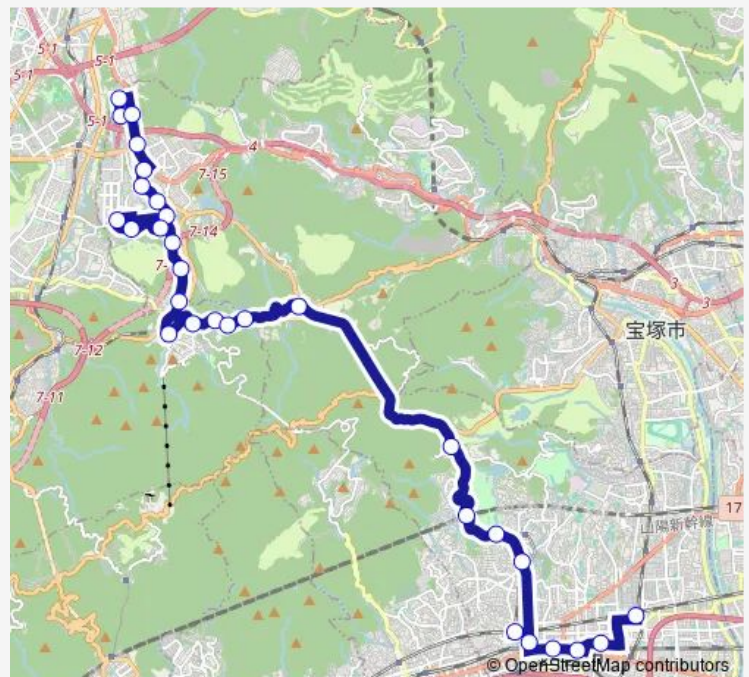

Direction

名来南 — 阪急西宮北口駅

30 stops

[Open route schedule](#)

- 名来南
- 名来北
- 名来
- 天上橋
- 下山口
- 山口センター前
- 上山口
- 金仙寺口
- 流通センター南
- すみれ台二丁目
- すみれ台一丁目
- 中野北
- 中野
- 新有馬
- 有馬温泉
- 有馬東口
- 山田山
- 松尾橋
- 白水峡墓園前 (十八丁橋)
- 舟坂橋
- 西宮甲山高校前

Route schedule

名来南 — 阪急西宮北口駅

Monday	06:31-07:16
Tuesday	06:31-07:16
Wednesday	06:31-07:16
Thursday	06:31-07:16
Friday	06:31-07:16
Saturday	07:30
Sunday	—

Route info

Direction: 名来南

Stops: 30

Trip Duration: 1 hour 22 min

柏堂町

越木岩神社北

獅子ヶ口

阪急夙川駅

J r さくら夙川駅

西宮戎 (阪神西宮駅北)

西宮市役所前

J r 西宮駅