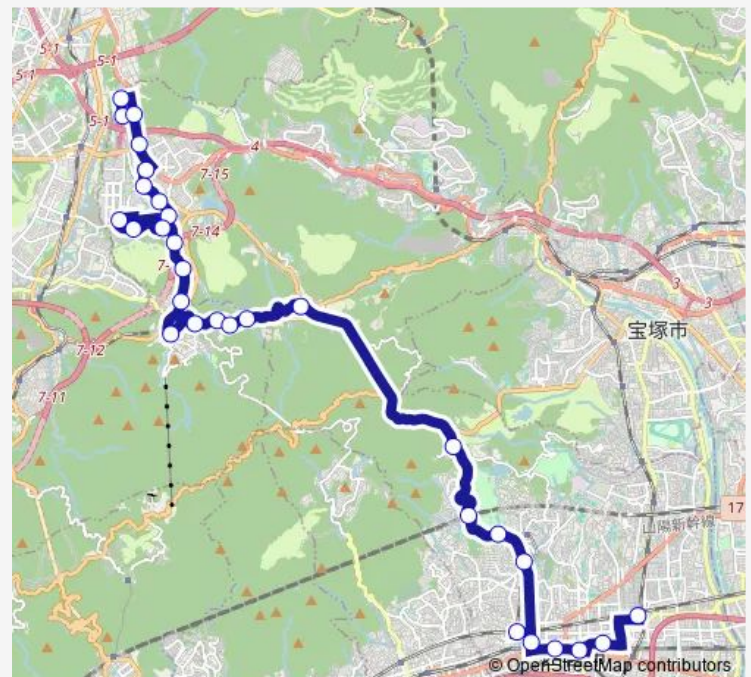

Direction

名来南 — 阪急西宮北口駅

30 stops

[Open route schedule](#)

- 名来南
- 名来北
- 名来
- 天上橋
- 下山口
- 山口センター前
- 上山口
- 金仙寺口
- 流通センター南
- すみれ台二丁目
- すみれ台一丁目
- 中野北
- 中野
- 新有馬
- 有馬温泉
- 有馬東口
- 山田山
- 松尾橋
- 白水峡墓園前 (十八丁橋)
- 舟坂橋
- 西宮甲山高校前

Route schedule

名来南 — 阪急西宮北口駅

Monday	06:31-07:16
Tuesday	06:31-07:16
Wednesday	06:31-07:16
Thursday	06:31-07:16
Friday	06:31-07:16
Saturday	07:30
Sunday	—

Route info

Direction: 名来南

Stops: 30

Trip Duration: 1 hour 22 min

柏堂町

越木岩神社北

獅子ヶ口

阪急夙川駅

J r さくら夙川駅

西宮戎 (阪神西宮駅北)

西宮市役所前

J r 西宮駅