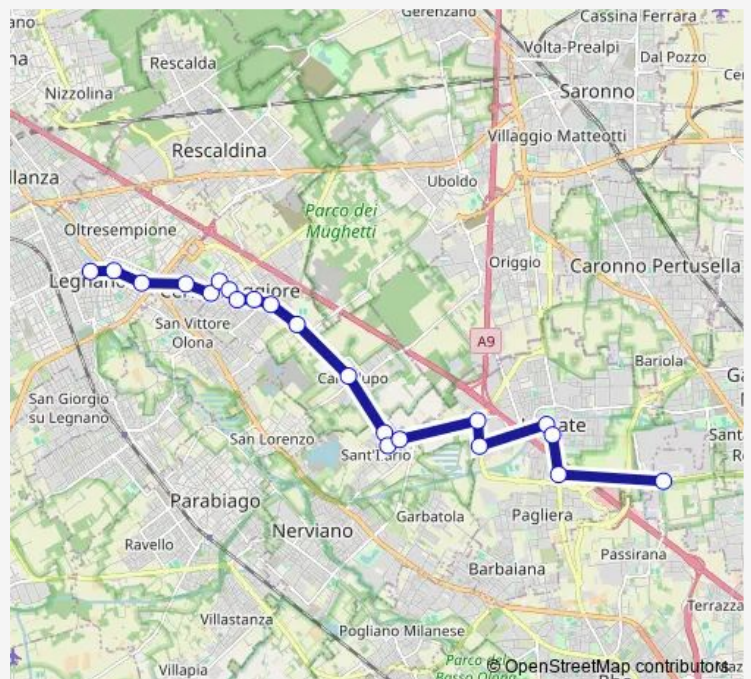

Bus 612 Linea 2 B

[Go to website](#)

Direction

Arese, IL Centro - Centro Commerciale — Legnano, Largo Tosi (lato portici)

17 stops

[Open route schedule](#)

- Arese, IL Centro - Centro Commerciale
- Lainate, Uscita autostrada ex Pirelli
- Lainate, Via Clerici ang.v.Rimembranze
- Lainate, Via Gorizia ang.v.Volta
- S.Ilario (fraz.Nerviano), Via Garibaldi P.zza della Chiesa
- Cantalupo (Cerro M.), Via Risorgimento a.V.Perego
- Cantalupo (Cerro M.), P.zza San Bartolomeo Chiesa
- Cerro Maggiore, Via IV Novembre a.v.Asiago
- Cerro Maggiore, Via C. Colombo/IV Novembre C.S.
- Cerro Maggiore, Via IV Novembre ang. v.Arno
- Cerro Maggiore, Via XX Settembre Chiesetta
- Cerro Maggiore, Via Cappuccini Chiesa dei Frati
- Cerro Maggiore, Via Cappuccini Civ. 42
- Cerro Maggiore, Via Trento T. ang.V.Canova
- Legnano, C.so Sempione Ospedale Vecchio
- Legnano, C.so Sempione Loc.Madonnina
- Legnano, Largo Tosi (lato portici)

Route schedule

Arese, IL Centro - Centro Commerciale — Legnano, Largo Tosi (lato portici)

Monday	08:55-19:30
Tuesday	08:55-19:30
Wednesday	08:55-19:30
Thursday	08:55-19:30
Friday	08:55-19:30
Saturday	08:55-16:20
Sunday	—

Route info

Direction: Arese, IL Centro - Centro Commerciale

Stops: 17

Trip Duration: 0 hour 39 min

Direction

Legnano, Largo Tosi (lato portici) — Arese, IL Centro - Centro Commerciale

21 stops

[Open route schedule](#)

Thursday 06:35-19:41

Friday 06:35-19:41

Saturday 07:12

Sunday —

Route info

Direction: Lainate, Via Clerici ang.v.Rimembranze

Stops: 18

Trip Duration: 0 hour 42 min