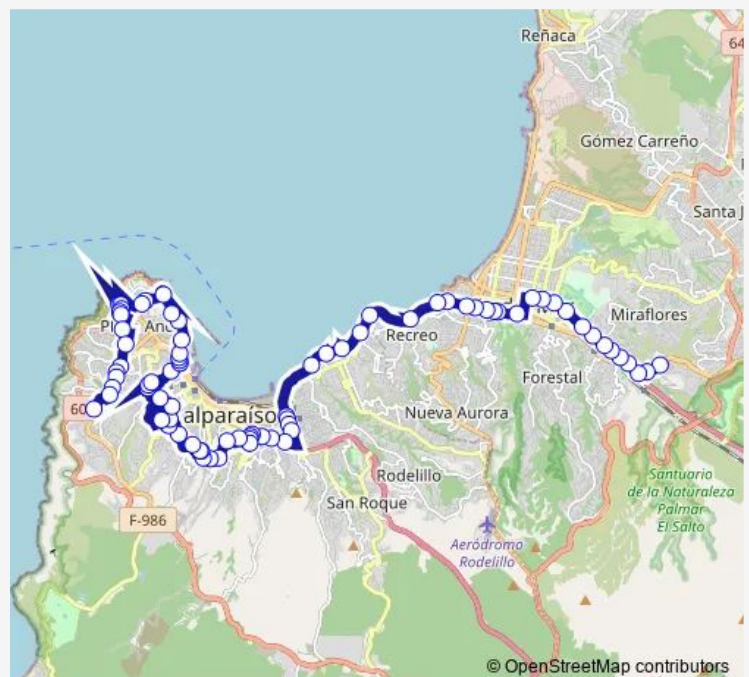

Thursday 06:00-22:00

Friday 06:00-22:00

Saturday 07:00-22:00

Sunday 08:00-21:00

Route info

Direction: Los Limonares - Pasaje Uno

Stops: 79

Trip Duration: 1 hour 9 min

612 — Playa Ancha - Limonares

Estacion Recreo / Poniente

Av. Esapaña

Entrada A Valparaiso

Estación Portales / Norte

Pasarela Federico Santa Maria

Pasarela Av España - Yolanda

Trole Bus Valparaiso

Direction

Federico Sta Maria - Jose Serey / Oriente — Los Limonares - Pasaje Uno

77 stops

[Open route schedule](#)

Federico Sta Maria - Jose Serey / Oriente

Consultoria Playa Ancha / Oriente

Mirador Marina Mercante Oriente

Av España 753

Av España - Agua Santa

Estacion Miramar

Iglesia Anglicana San Pedro

Hospital Clinico Ist

Calle Valparaiso - Quilpue

Calle Valparaiso - Batuco

Calle Valpraiso - Simon Bolivar