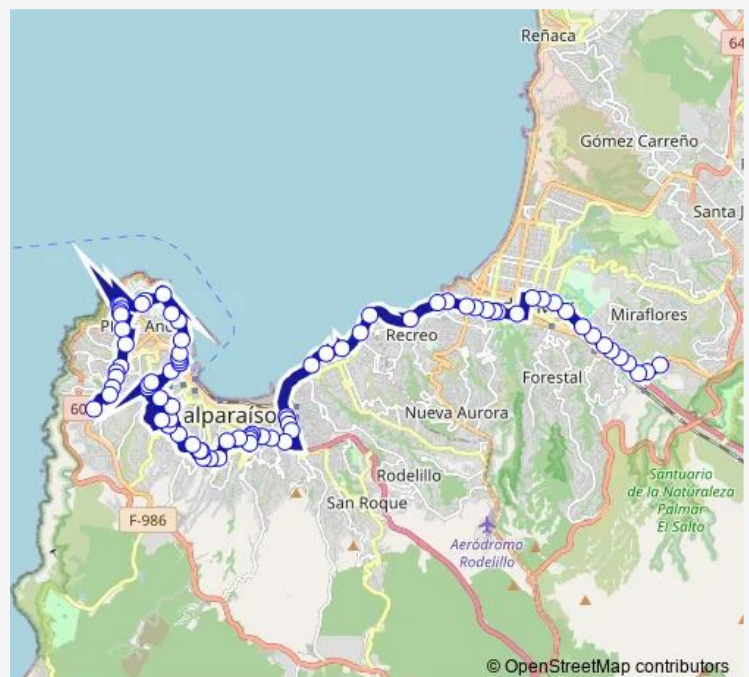

Thursday 06:00-22:00

Friday 06:00-22:00

Saturday 07:00-22:00

Sunday 08:00-21:00

Route info

Direction: Los Limonares - Pasaje Uno

Stops: 79

Trip Duration: 1 hour 9 min

612 — Playa Ancha - Limonares

Estacion Recreo / Poniente

Av. Esapaña

Entrada A Valparaiso

Estación Portales / Norte

Pasarela Federico Santa Maria

Pasarela Av España - Yolanda

Trole Bus Valparaiso

Direction

Federico Sta Maria - Jose Serey / Oriente — Los Limonares - Pasaje Uno

77 stops

[Open route schedule](#)

Federico Sta Maria - Jose Serey / Oriente

Consultoria Playa Ancha / Oriente

Mirador Marina Mercante Oriente

Av España 753

Av España - Agua Santa

Estacion Miramar

Iglesia Anglicana San Pedro

Hospital Clinico Ist

Calle Valparaiso - Quilpue

Calle Valparaiso - Batuco

Calle Valpraiso - Simon Bolivar