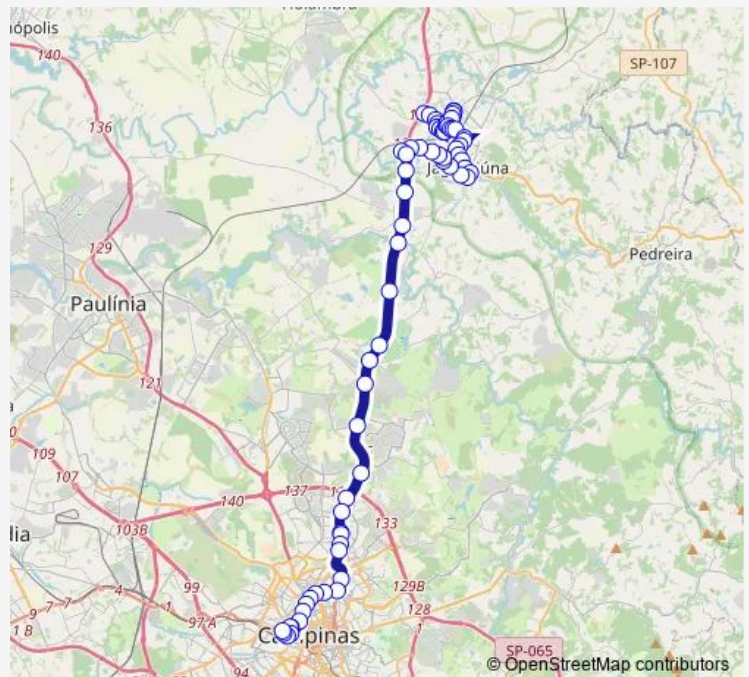

Avenida Antônio Pinto Catão, 1495-1599

Avenida Antônio Pinto Catão, 1429-1493

Avenida Antônio Pinto Catão, 1333-1375

R. Antônio Pinto Catão, 775-845

Route schedule

Praça Emílio Marconato, 835-863 — Rua Doutor Ricardo, 446

Monday 04:30-21:00

Tuesday 04:30-21:00

Wednesday 04:30-21:00

Thursday 04:30-21:00

Friday 04:30-21:00

Saturday 04:30-21:40

Sunday 06:00-21:30

Route info

Direction: Praça Emílio Marconato, 835-863

Stops: 69

Trip Duration: 1 hour 24 min

612 — Jaguariuna (Joao Nassif) / Campinas (Botafogo)

Rua Minas Gerais, 1279-1299

Rua Minas Gerais, 973-1021

Rua Minas Gerais, 749

Saturday 05:30-22:50

Sunday 07:10-21:40

Route info

Direction: Rua Doutor Ricardo, 446

Stops: 53

Trip Duration: 1 hour 24 min

Rodovia Adhemar de Barros, Jaguariúna - Sp

Rodovia Adhemar de Barros, Jaguariúna - Sp