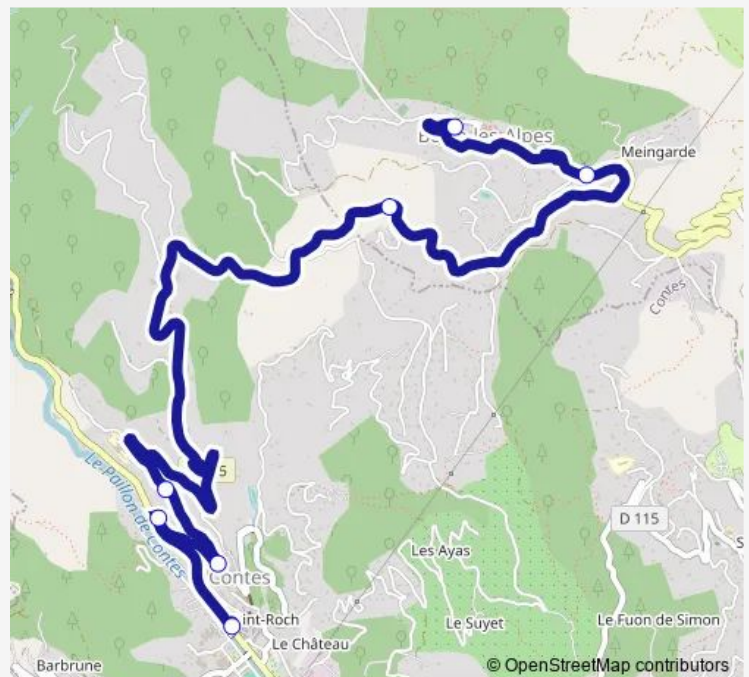

**Direction**

La Grave de Contes — Salle des Fetes

7 stops

[Open route schedule](#)

La Grave de Contes

La Croix

Le Trinco

Maison de Retraite

## Route info

Direction: La Grave de Contes

Stops: 7

Trip Duration: 0 hour 25 min

## Route info

Direction: Les Vernes - Lycee de Drap

Stops: 8

Trip Duration: 0 hour 40 min

**Direction**

Le Trinco — La Grave de Contes

3 stops

[Open route schedule](#)

## Route schedule

Le Trinco — La Grave de Contes

Monday 09:55-11:45

Tuesday 09:55-11:45

Wednesday 09:55-11:45

Thursday 09:55-11:45

Friday 09:55-11:45

Saturday 09:55