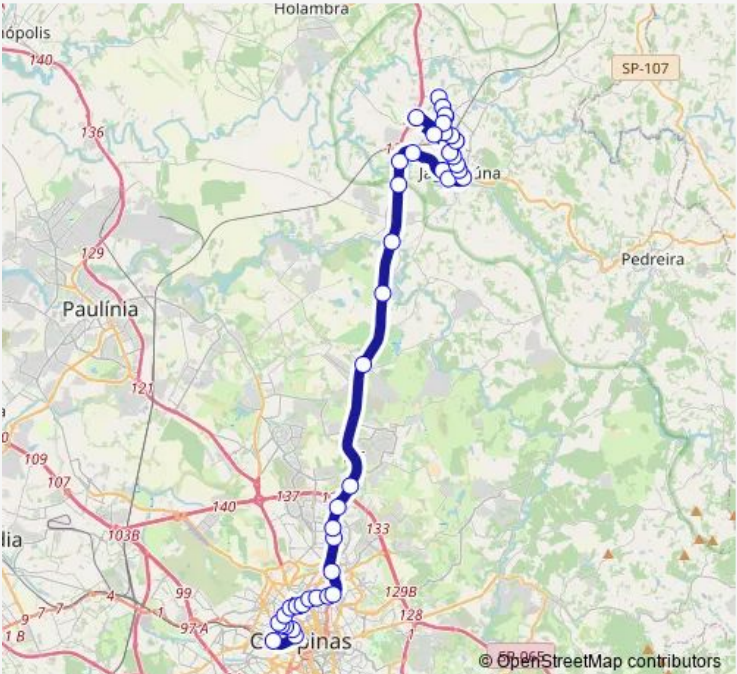

Bus 612 Jaguariuna (Joao Nassif) - Campinas (Terminal Metropolitano Prefeito Magalhaes Teixeira)

[Go to website](#)

Direction
 Terminal Metropolitano Prefeito Magalhaes Teixeira —
 Praca Emilio Marconato 835-863 - Chacara Primavera
 Jaguariuna - SP 13820-000 Brasil

42 stops

[Open route schedule](#)

- Terminal Metropolitano Prefeito Magalhaes Teixeira
- Rua Jose Paulino 1186 - Conceicao Campinas - SP 13013-001 Brasil
- R. Jose Paulino 1518 - Centro Campinas - SP 13013-001 Brasil
- Rua Doutor Antonio Alvares Lobo 326
- Rua Doutor Delfino Cintra 458 - Vila Itapura Campinas - SP 13020-240 Brasil
- Avenida Barao de Itapura 618 - Vila Itapura Campinas - SP 13020-120 Brasil
- Avenida Barao de Itapura 950 - Vila Itapura Campinas - SP 13020-220 Brasil
- Av. Barao de Itapura 4102 - Vila Itapura Campinas - SP 13023-101 Brasil
- R. Jorge Krug 137 - Jardim Guanabara Campinas - SP 13023-210 Brasil
- Av. Orosimbo Maia 1266 - Cambui Campinas - SP 13010-211 Brasil
- Av. Orosimbo Maia 1700 - Cambui Campinas - SP 13010-211 Brasil
- Av. Orosimbo Maia 2050 - Cambui Campinas - SP 13024-045 Brasil
- Av. Orosimbo Maia 2610 - Cambui Campinas - SP 13023-002 Brasil

Route schedule
 Terminal Metropolitano Prefeito Magalhaes Teixeira —
 Praca Emilio Marconato 835-863 - Chacara Primavera
 Jaguariuna - SP 13820-000 Brasil

Monday	05:30-23:20
Tuesday	05:30-23:20
Wednesday	05:30-23:20
Thursday	05:30-23:20
Friday	05:30-23:20
Saturday	07:30-20:30
Sunday	08:40-20:30

Route info

Direction: Terminal Metropolitano Prefeito Magalhaes Teixeira

Stops: 42

Trip Duration: 1 hour 25 min

Praca Bartolomeu Bueno Da Silva Filho 7-35 - Chacara Da Barra Campinas - Sp Brasil - Vila Guararapes Campinas - SP 13090-615 Brasil