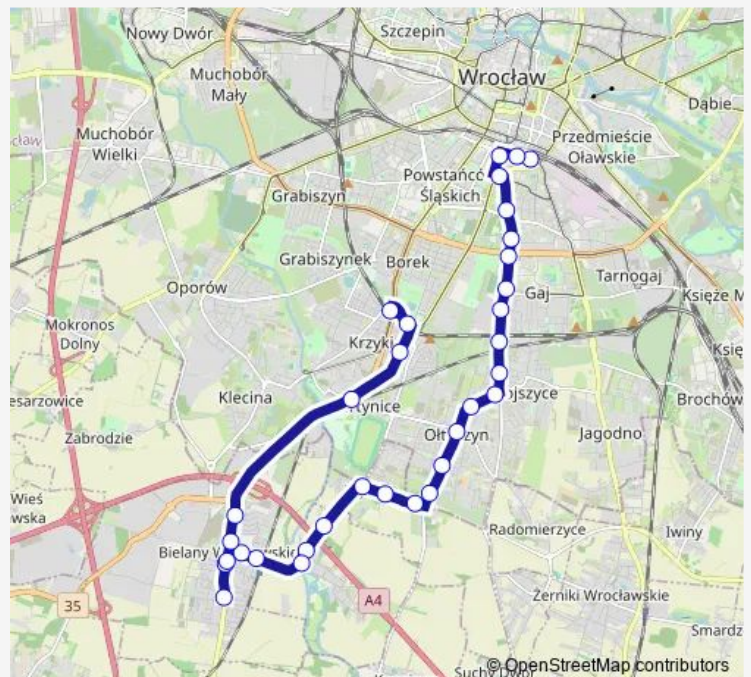

Bus 612

[Go to website](#)

Direction

Krzyki — Dworzec Autobusowy

31 stops

[Open route schedule](#)

- Krzyki
- Park Południowy
- Hippiczna
- Partynice (tor wyścigów konnych)
- Bielany Wrocławskie - Makro
- Bielany Wrocławskie - Kościół
- Bielany Wrocławskie - Boczna
- Bielany Wrocławskie - Kwiatowa
- Bielany Wrocławskie - Boczna
- Bielany Wrocławskie - skrzyżowanie
- Bielany Wrocławskie - Pkp
- Ślęza - skrzyżowanie
- Ślęza - Dębowa
- Ślęza - autostrada
- Wysoka - Radosna
- Wysoka - Chabrowa
- Wysoka
- ROD Storczyk
- Kutrzeby
- Ołtaszyn
- Świt

Stops: 31

Trip Duration: 0 hour 49 min

612

Parafialna

Wojszyce

Przystankowa

Borowska (Szpital)

Działkowa

ROD Bajki

Śliczna

Borowska (Aquapark)

Dworzec Autobusowy

Dworzec Autobusowy

Direction

Sucha — Krzyki

33 stops

Friday 04:53-22:58

Saturday 04:55-22:58

Sunday 06:09-22:58

Route info

Direction: Sucha

Stops: 33

Trip Duration: 0 hour 51 min

Bielany Wrocławskie - Kwiatowa