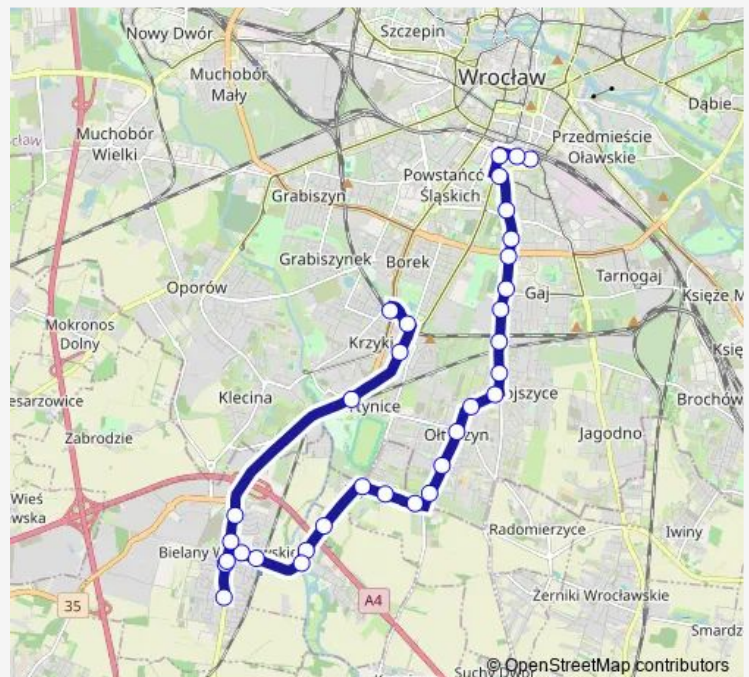

Direction

Krzyki — Dworzec Autobusowy

31 stops

[Open route schedule](#)

- Krzyki
- Park Południowy
- Hippiczna
- Partynice (tor wyścigów konnych)
- Bielany Wrocławskie - Makro
- Bielany Wrocławskie - Kościół
- Bielany Wrocławskie - Boczna
- Bielany Wrocławskie - Kwiatowa
- Bielany Wrocławskie - Boczna
- Bielany Wrocławskie - skrzyżowanie
- Bielany Wrocławskie - Pkp
- Ślęza - skrzyżowanie
- Ślęza - Dębowa
- Ślęza - autostrada
- Wysoka - Radosna
- Wysoka - Chabrowa
- Wysoka
- ROD Storczyk
- Kutrzeby
- Ołtaszyn
- Świt

Stops: 31

Trip Duration: 0 hour 46 min

Parafialna

Wojszyce

Przystankowa

Borowska (Szpital)

Działkowa

ROD Bajki

Śliczna

Borowska (Aquapark)

Dworzec Autobusowy

Dworzec Autobusowy

Direction

Sucha — Krzyki

33 stops

[Open route schedule](#)

Saturday 04:55-22:58

Sunday 06:09-22:58

Route info

Direction: Sucha

Stops: 33

Trip Duration: 1 hour 0 min

Bielany Wrocławskie - Kwiatowa

Bielany Wrocławskie - Boczna