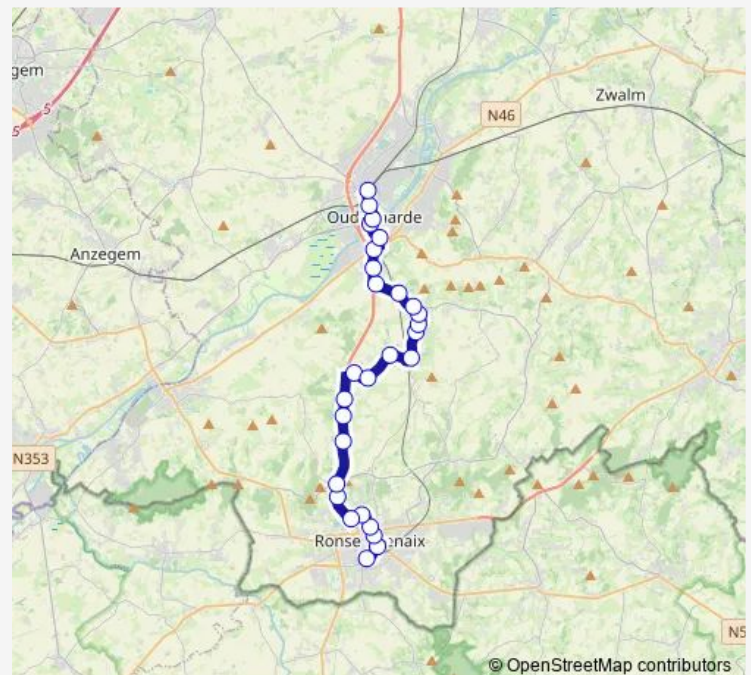

Nukerke Letterstraat

Nukerke Kuitholstraat

Ronse Zeelstraat

Route schedule

Oudenaarde Station perron 4 — Ronse Station perron 3

Monday —

Tuesday —

Wednesday —

Thursday 07:06-11:20

Friday —

Saturday —

Sunday —

Route info

Direction: Oudenaarde Station perron 4

Stops: 28

Trip Duration: 0 hour 30 min

612 — Oudenaarde - Etikhove - Nukerke - Ronse/Renaix

Ronse Oudestraat

Ronse Kruisstraat

Ronse Klevestraat

Ronse Wolvenstraat

Ronse Veemarkt

Ronse Olifantstraat

Ronse Station perron 3

Direction

Ronse Station perron 3 — Oudenaarde Sportcentrum

29 stops

[Open route schedule](#)

Ronse Station perron 3

Ronse Olifantstraat

Ronse Veemarkt

Ronse Wolvenstraat