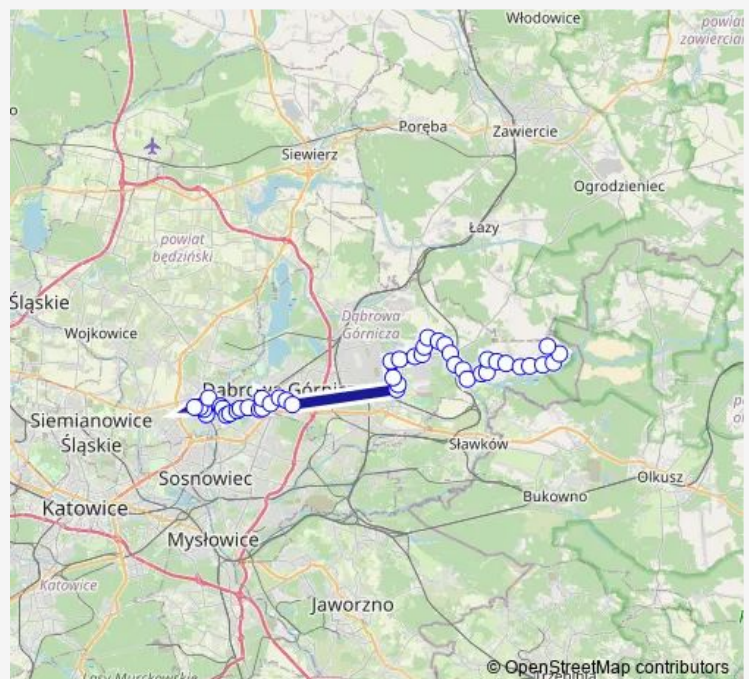

Będzin Aleja Kollątaja

Warpie 1 Maja

Warpie Osiedle

Będzin Gospodarcza Brama Śląska

Warpie Krakowska [nż]

Mydlice Grynia

Mydlice Wolska

Mydlice Szpital

Saturday —

Sunday —

Route info

Direction: Będzin Kościuszki

Stops: 45

Trip Duration: 1 hour 20 min

Kazdębie Brama [nż]

Łosień Las

Łosień Ząbkowicka

Łosień Szkoła Policyjna

Łosień Szkoła

Łosień Poboczna

Łosień Łaskowa Skrzyżowanie

Łosień Łaskowa

Łosień Koksownicza Parking

Okradzionów Skrzyżowanie