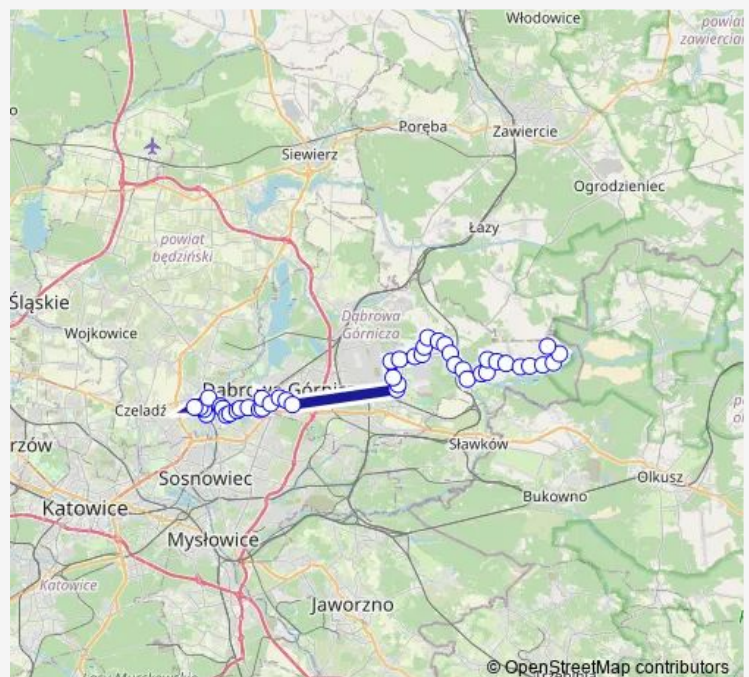

Będzin Aleja Kollątaja

Warpie 1 Maja

Warpie Osiedle

Będzin Gospodarcza Brama Śląska

Warpie Krakowska [nż]

Mydlice Grynia

Mydlice Wolska

Mydlice Szpital

Saturday —

Sunday —

Route info

Direction: Będzin Kościuszki

Stops: 45

Trip Duration: 1 hour 20 min

Kazdębie Brama [nż]

Łosień Las

Łosień Ząbkowicka

Łosień Szkoła Policyjna

Łosień Szkoła

Łosień Poboczna

Łosień Łaskowa Skrzyżowanie

Łosień Łaskowa

Łosień Koksownicza Parking

Okradzionów Skrzyżowanie